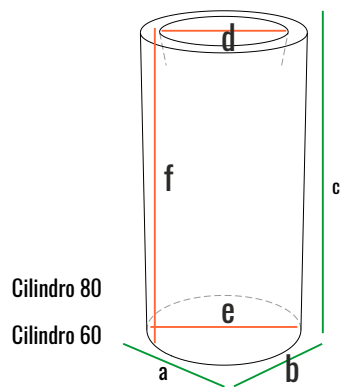

Cilindro 30

160см  
140см  
120см  
100см  
80см  
60см  
40см  
20см  
0см

код	название	внешние размеры см.			внутренние размеры см.			объем л.	вес кг.
220_089	Cilindro 30	a 30	b 30	c 30	d 22	e 12	f 20	4	2,3
220_090	Cilindro 40	a 40	b 40	c 40	d 30	e 18	f 25	10	3,7
220_091	Cilindro 50	a 50	b 50	c 50	d 40	e 25	f 25	20	5,4
220_087	Cilindro 60	a 30	b 30	c 60	d 23	e 13	f 20	5	3,3
220_088	Cilindro 80	a 40	b 40	c 80	d 30	e 18	f 25	10	5

Cilindro 40

Cilindro 30

160см  
140см  
120см  
100см  
80см  
60см  
40см  
20см  
0см

код	название	внешние размеры см.	внутренние размеры см.	объем л.
220_089	Cilindro 30	a 30 b 30 c 30	d 22 e 28 f 28	17
220_090	Cilindro 40	a 40 b 40 c 40	d 30 e 38 f 38	35
220_091	Cilindro 50	a 50 b 50 c 50	d 40 e 48 f 48	90
220_087	Cilindro 60	a 30 b 30 c 60	d 23 e 28 f 58	35
220_088	Cilindro 80	a 40 b 40 c 80	d 30 e 38 f 78	95

Cilindro 80

Cilindro 60

Cilindro 50

Cilindro 40

Cilindro 30

Cilindro 80  
Cilindro 60

Cilindro 50  
Cilindro 40

Cilindro 30