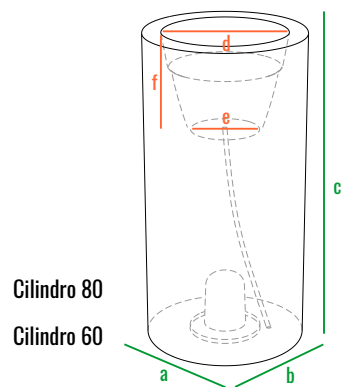

Cilindro 30

160см  
140см  
120см  
100см  
80см  
60см  
40см  
20см  
0см

код	название	внешние размеры см.			внутренние размеры см.			объем л.	вес кг.
220_089	Cilindro 30	a 30	b 30	c 30	d 22	e 12	f 20	4	2,3
220_090	Cilindro 40	a 40	b 40	c 40	d 30	e 18	f 25	10	3,7
220_091	Cilindro 50	a 50	b 50	c 50	d 40	e 25	f 25	20	5,4
220_087	Cilindro 60	a 30	b 30	c 60	d 23	e 13	f 20	5	3,3
220_088	Cilindro 80	a 40	b 40	c 80	d 30	e 18	f 25	10	5

Cilindro 80

Cilindro 60

Cilindro 50

Cilindro 40

Cilindro 30

Cilindro 80

Cilindro 60

Cilindro 50

Cilindro 40

Cilindro 30

160см  
140см  
120см  
100см  
80см  
60см  
40см  
20см  
0см

код	название	внешние размеры см.	внутренние размеры см.	объем л.
220_089	Cilindro 30	a 30 b 30 c 30	d 22 e 28 f 28	17
220_090	Cilindro 40	a 40 b 40 c 40	d 30 e 38 f 38	35
220_091	Cilindro 50	a 50 b 50 c 50	d 40 e 48 f 48	90
220_087	Cilindro 60	a 30 b 30 c 60	d 23 e 28 f 58	35
220_088	Cilindro 80	a 40 b 40 c 80	d 30 e 38 f 78	95