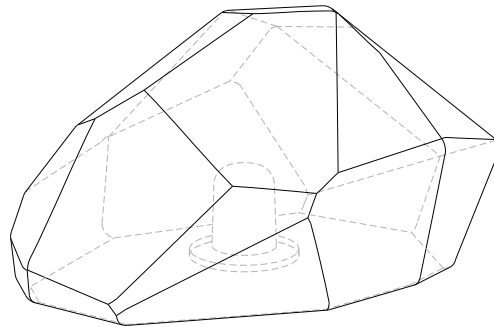

160cm  
140cm  
120cm  
100cm  
80cm  
60cm  
40cm  
20cm  
0cm

Stone 45

Stone 30

160см  
140см  
120см  
100см  
80см  
60см  
40см  
20см  
0см

код	название	внешние размеры см.	вес кг.
210_011	Stone 60	a 60 b 45 c 30	4
210_012	Stone 85	a 85 b 65 c 45	5,5

Stone 45

Stone 30