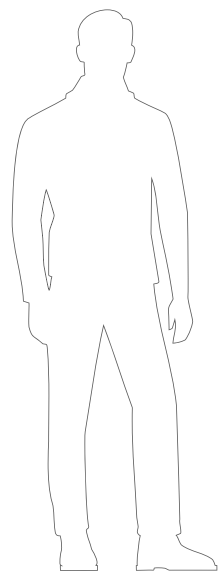

160cm  
140cm  
120cm  
100cm  
80cm  
60cm  
40cm  
20cm  
0cm

Mr. Snowman 105

Mr. Snowman 90

Mr. Snowman 60

160см  
140см  
120см  
100см  
80см  
60см  
40см  
20см  
0см

код	название	внешние размеры см.	вес кг.
210_032	Mr. Snowman 60	a 45 b 40 c 60	2,7
210_025	Mr. Snowman 90	a 55 b 50 c 90	3,5
210_026	Mr. Snowman 105	a 70 b 60 c 105	6

Mr. Snowman 105

Mr. Snowman 90

Mr. Snowman 60