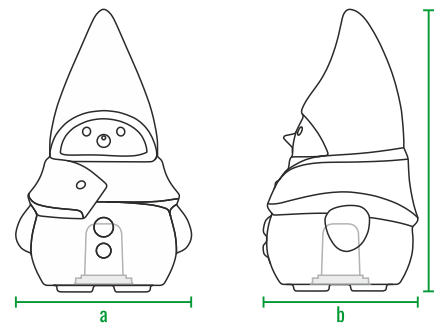

Mr. Snowman 90