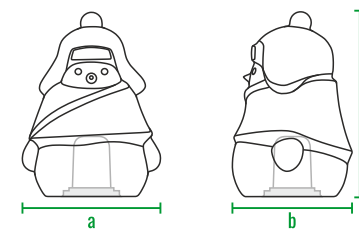

Mr. Snowman 60