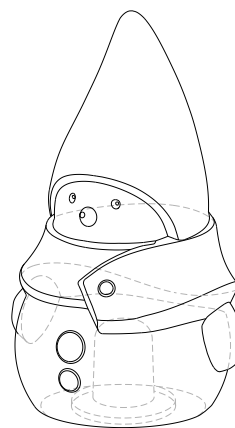

160cm  
140cm  
120cm  
100cm  
80cm  
60cm  
40cm  
20cm  
0cm

Mr. Snowman 105

Mr. Snowman 90

Mr. Snowman 60

160см  
140см  
120см  
100см  
80см  
60см  
40см  
20см  
0см

код	название	внешние размеры см.	вес кг.
210_032	Mr. Snowman 60	a 45 b 40 c 60	2,7
210_025	Mr. Snowman 90	a 55 b 50 c 90	3,5
210_026	Mr. Snowman 105	a 70 b 60 c 105	6