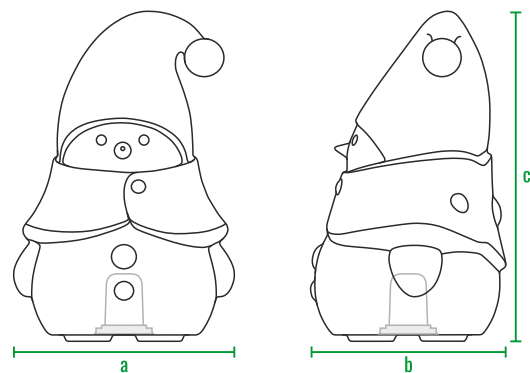

160cm  
140cm  
120cm  
100cm  
80cm  
60cm  
40cm  
20cm  
0cm

Mr. Snowman 105

Mr. Snowman 90

Mr. Snowman 60

160см  
140см  
120см  
100см  
80см  
60см  
40см  
20см  
0см

код	название	внешние размеры см.	вес кг.
210_032	Mr. Snowman 60	a 45 b 40 c 60	2,7
210_025	Mr. Snowman 90	a 55 b 50 c 90	3,5
210_026	Mr. Snowman 105	a 70 b 60 c 105	6