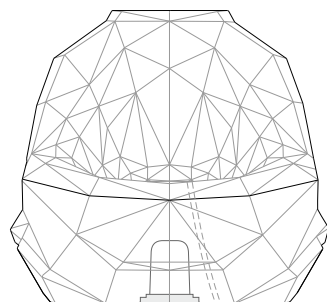

160см
140см
120см
100см
80см
60см
40см
20см
0см

Skull 90

160см
140см
120см
100см
80см
60см
40см
20см
0см

Skull 90

код	название	внешние размеры см.	вес кг.
230_002	Skull 90	a 100 b 120 c 90	14,5