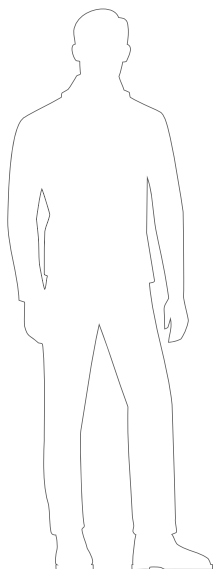

160см
140см
120см
100см
80см
60см
40см
20см
0см

Skull 90

160см
140см
120см
100см
80см
60см
40см
20см
0см

Skull 90

код	название	внешние размеры см.	вес кг.
230_002	Skull 90	a 100 b 120 c 90	14,5