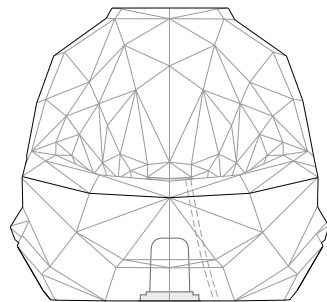

160см
140см
120см
100см
80см
60см
40см
20см
0см

Skull 90

160см
140см
120см
100см
80см
60см
40см
20см
0см

Skull 90

код	название	внешние размеры см.	вес кг.
230_002	Skull 90	a 100 b 120 c 90	14,5