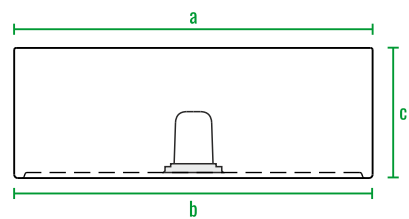

160см
140см
120см
100см
80см
60см
40см
20см
0см

Rondo

код	название	внешние размеры см.	вес
210_004	Rondo	a 113 b 113 c 41	15,5