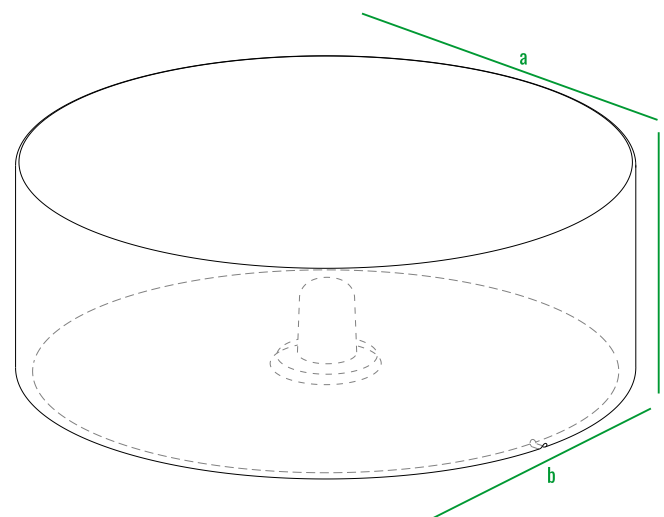

160см
140см
120см
100см
80см
60см
40см
20см
0см

Rondo

код	название	внешние размеры см.	вес
210_004	Rondo	a 113 b 113 c 41	15,5