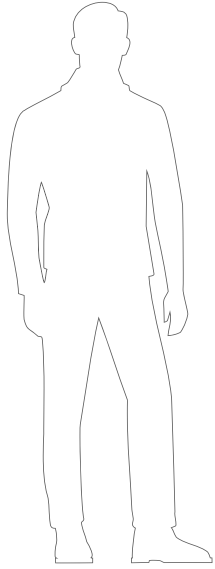

200cm  
180cm  
160cm  
140cm  
120cm  
100cm  
80cm  
60cm  
40cm  
20cm  
0cm

Quaro 170

Quaro 130

200см  
180см  
160см  
140см  
120см  
100см  
80см  
60см  
40см  
20см  
0см

Quaro 170

Quaro 130

код	название	внешние размеры см.	вес кг.
210_056	Quaro 130	a 40 b 35 c 130	a 3,5
210_055	Quaro 170	a 40 b 43 c 170	a 6,5