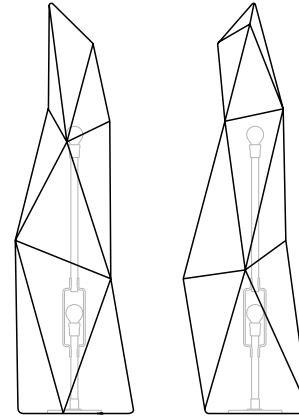

200cm  
180cm  
160cm  
140cm  
120cm  
100cm  
80cm  
60cm  
40cm  
20cm  
0cm

Quaro 170

Quaro 130

200см  
180см  
160см  
140см  
120см  
100см  
80см  
60см  
40см  
20см  
0см

Quaro 170

Quaro 130

код	название	внешние размеры см.	вес кг.
210_056	Quaro 130	a 40 b 35 c 130	a 3,5
210_055	Quaro 170	a 40 b 43 c 170	a 6,5