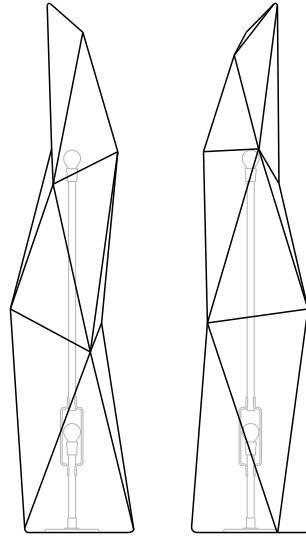

200cm  
180cm  
160cm  
140cm  
120cm  
100cm  
80cm  
60cm  
40cm  
20cm  
0cm

Quaro 170

Quaro 130

200см  
180см  
160см  
140см  
120см  
100см  
80см  
60см  
40см  
20см  
0см

Quaro 170

Quaro 130

код	название	внешние размеры см.	вес кг.
210_056	Quaro 130	a 40 b 35 c 130	a 3,5
210_055	Quaro 170	a 40 b 43 c 170	a 6,5