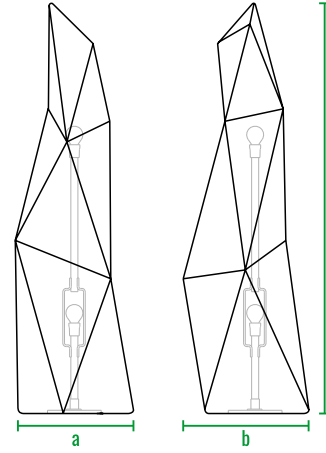

200cm  
180cm  
160cm  
140cm  
120cm  
100cm  
80cm  
60cm  
40cm  
20cm  
0cm

Quaro 170

Quaro 130

200см  
180см  
160см  
140см  
120см  
100см  
80см  
60см  
40см  
20см  
0см

Quaro 170

Quaro 130

код	название	внешние размеры см.	вес кг.
210_056	Quaro 130	a 40 b 35 c 130	a 3,5
210_055	Quaro 170	a 40 b 43 c 170	a 6,5