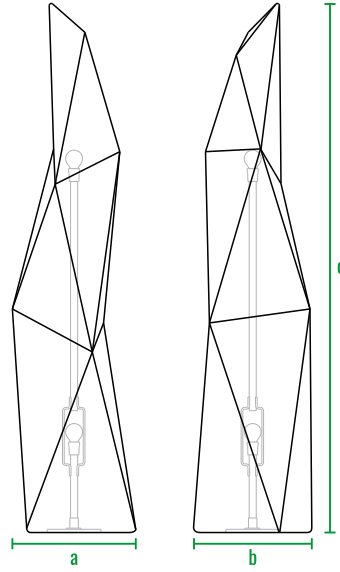

200cm  
180cm  
160cm  
140cm  
120cm  
100cm  
80cm  
60cm  
40cm  
20cm  
0cm

Quaro 170

Quaro 130

200см  
180см  
160см  
140см  
120см  
100см  
80см  
60см  
40см  
20см  
0см

Quaro 170

Quaro 130

код	название	внешние размеры см.	вес кг.
210_056	Quaro 130	a 40 b 35 c 130	a 3,5
210_055	Quaro 170	a 40 b 43 c 170	a 6,5