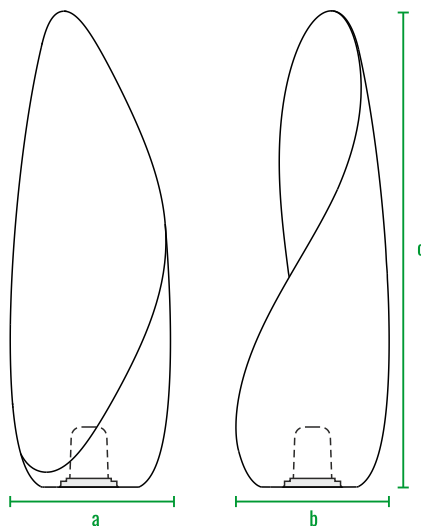

160см
140см
120см
100см
80см
60см
40см
20см
0см

Petal 150

Petal 115

160см
140см
120см
100см
80см
60см
40см
20см
0см

Petal 150

Petal 115

код	название	внешние размеры см.	вес кг.
210_054	Petal 115	a 38 b 38 c 115	3,5
210_050	Petal 150	a 50 b 50 c 150	6