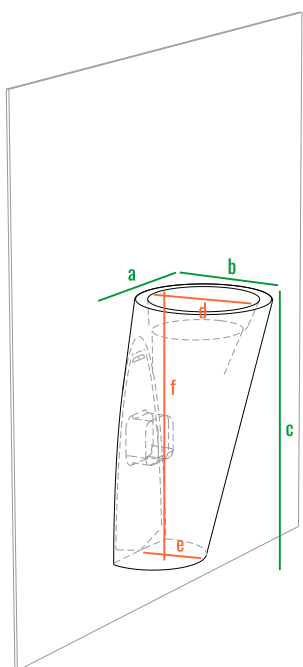

160см  
140см  
120см  
100см  
80см  
60см  
40см  
20см  
0см

Parette 90

Parette 90

код	название	внешние размеры см.	внутренние размеры см.	объем л.	вес кг.
220_026	Parette	a 45 b 50 c 90	d 36 e 23 f 26	16	6,5
100_097	Крепление Parette	a - b - c -	d - e - f -	-	-

160см  
140см  
120см  
100см  
80см  
60см  
40см  
20см  
0см

Parette 90

Parette 90

код	название	внешние размеры см.	внутренние размеры см.	объем л.
220_026	Parette	a 45 b 50 c 90	d 36 e 23 f 88	100
 100_097	Крепление Parette	a - b - c -	d - e - f -	-