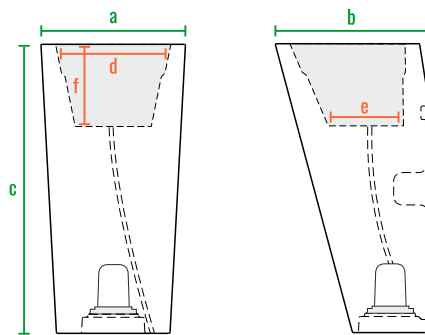

160см  
140см  
120см  
100см  
80см  
60см  
40см  
20см  
0см

Parette 90

Parette 90

код	название	внешние размеры см.	внутренние размеры см.	объем л.	вес кг.
220_026	Parette	a 45 b 50 c 90	d 36 e 23 f 26	16	6,5
100_097	Крепление Parette	a - b - c -	d - e - f -	-	-

160см  
140см  
120см  
100см  
80см  
60см  
40см  
20см  
0см

Parette 90

Parette 90

код	название	внешние размеры см.	внутренние размеры см.	объем л.
220_026	Parette	a 45 b 50 c 90	d 36 e 23 f 88	100
 100_097	Крепление Parette	a - b - c -	d - e - f -	-