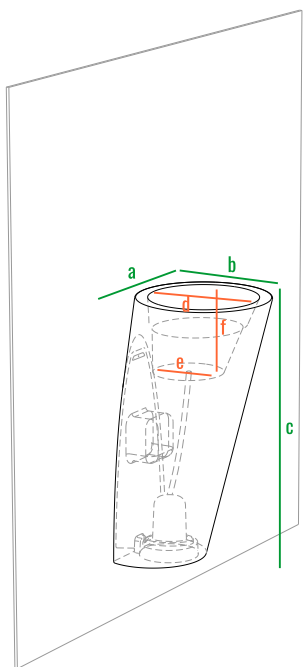

160см  
140см  
120см  
100см  
80см  
60см  
40см  
20см  
0см

Parette 90

Parette 90

код	название	внешние размеры см.	внутренние размеры см.	объем л.	вес кг.
220_026	Parette	a 45 b 50 c 90	d 36 e 23 f 26	16	6,5
100_097	Крепление Parette	a - b - c -	d - e - f -	-	-

160см  
140см  
120см  
100см  
80см  
60см  
40см  
20см  
0см

Parette 90

Parette 90

код	название	внешние размеры см.	внутренние размеры см.	объем л.
220_026	Parette	a 45 b 50 c 90	d 36 e 23 f 88	100
 100_097	Крепление Parette	a - b - c -	d - e - f -	-