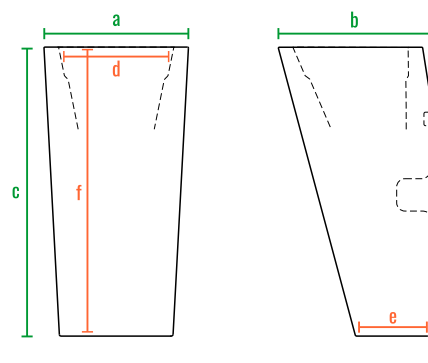

160см  
140см  
120см  
100см  
80см  
60см  
40см  
20см  
0см

Parette 90

Parette 90

код	название	внешние размеры см.	внутренние размеры см.	объем л.	вес кг.
220_026	Parette	a 45 b 50 c 90	d 36 e 23 f 26	16	6,5
100_097	Крепление Parette	a - b - c -	d - e - f -	-	-

160см  
140см  
120см  
100см  
80см  
60см  
40см  
20см  
0см

Parette 90

Parette 90

код	название	внешние размеры см.	внутренние размеры см.	объем л.
220_026	Parette	a 45 b 50 c 90	d 36 e 23 f 88	100
 100_097	Крепление Parette	a - b - c -	d - e - f -	-