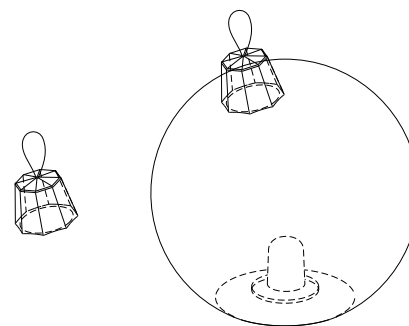

140см  
120см  
100см  
80см  
60см  
40см  
20см  
0см

Orby Cap 20

Orby Cap 10

код	название	внешние размеры см.	вес кг.
210_028	Orby Cap 20	a 25 b 25 c 20	0,6
210_027	Orby Cap 10	a 15 b 15 c 10	0,4