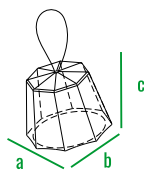

140см  
120см  
100см  
80см  
60см  
40см  
20см  
0см

Orby Cap 20

Orby Cap 10

код	название	внешние размеры см.	вес кг.
210_028	Orby Cap 20	a 25 b 25 c 20	0,6
210_027	Orby Cap 10	a 15 b 15 c 10	0,4