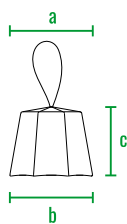

140см  
120см  
100см  
80см  
60см  
40см  
20см  
0см

Orby Cap 20

Orby Cap 10

код	название	внешние размеры см.	вес кг.
210_028	Orby Cap 20	a 25 b 25 c 20	0,6
210_027	Orby Cap 10	a 15 b 15 c 10	0,4