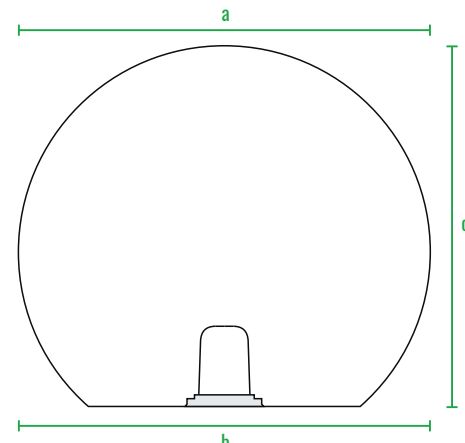

160см
140см
120см
100см
80см
60см
40см
20см
0см

Orby 120

Orby 100

Orby 80

Orby 70

Orby 60

Orby 50

Orby 40

Orby 30

Orby 20

код	название	внешние размеры см.			вес кг.
210_046	Orby 20	a 20	b 20	c 17	0,7
210_035	Orby 30	a 30	b 30	c 27	1,3
210_001	Orby 40	a 40	b 40	c 35	2,1
210_036	Orby 50	a 50	b 50	c 45	2,7
210_002	Orby 60	a 60	b 60	c 55	4,5
210_037	Orby 70	a 70	b 70	c 65	5
210_007	Orby 80	a 80	b 80	c 75	7,5
210_003	Orby 100	a 100	b 100	c 90	10,5
210_005	Orby 120	a 120	b 120	c 110	16,5