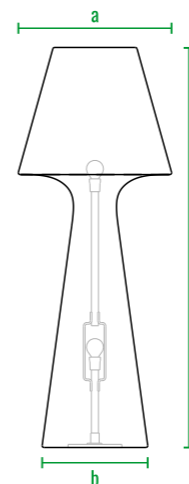

220см  
200см  
180см  
160см  
140см  
120см  
100см  
80см  
60см  
40см  
20см  
0см

Nostalgie 200

Nostalgie 175

Nostalgie 130

код	название	внешние размеры см.			вес кг.
210_051	Nostalgie 130	a 50	b 35	c 130	8,5
210_052	Nostalgie 175	a 55	b 40	c 175	11,5
210_053	Nostalgie 200	a 65	b 50	c 200	14,5

220см  
200см  
180см  
160см  
140см  
120см  
100см  
80см  
60см  
40см  
20см  
0см

Nostalgie 200

Nostalgie 175

Nostalgie 130