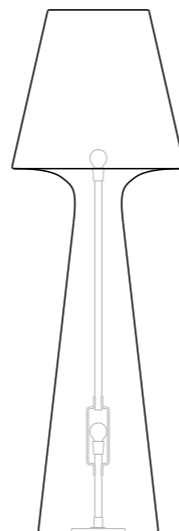

220см  
200см  
180см  
160см  
140см  
120см  
100см  
80см  
60см  
40см  
20см  
0см

Nostalgie 200

Nostalgie 175

Nostalgie 130

код	название	внешние размеры см.			вес кг.
210_051	Nostalgie 130	a 50	b 35	c 130	8,5
210_052	Nostalgie 175	a 55	b 40	c 175	11,5
210_053	Nostalgie 200	a 65	b 50	c 200	14,5

220см  
200см  
180см  
160см  
140см  
120см  
100см  
80см  
60см  
40см  
20см  
0см

Nostalgie 200

Nostalgie 175

Nostalgie 130