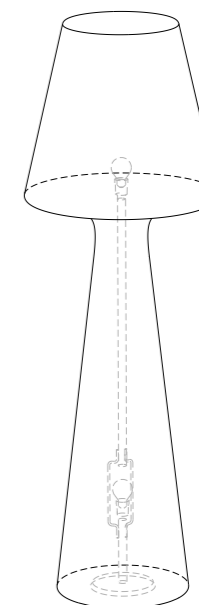

220см  
200см  
180см  
160см  
140см  
120см  
100см  
80см  
60см  
40см  
20см  
0см

Nostalgie 200

Nostalgie 175

Nostalgie 130

код	название	внешние размеры см.			вес кг.
210_051	Nostalgie 130	a 50	b 35	c 130	8,5
210_052	Nostalgie 175	a 55	b 40	c 175	11,5
210_053	Nostalgie 200	a 65	b 50	c 200	14,5

220см  
200см  
180см  
160см  
140см  
120см  
100см  
80см  
60см  
40см  
20см  
0см

Nostalgie 200

Nostalgie 175

Nostalgie 130