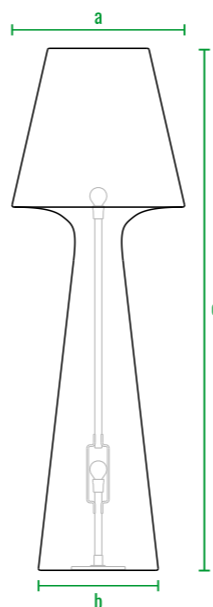

220см  
200см  
180см  
160см  
140см  
120см  
100см  
80см  
60см  
40см  
20см  
0см

Nostalgie 200

Nostalgie 175

Nostalgie 130

код	название	внешние размеры см.			вес кг.
210_051	Nostalgie 130	a 50	b 35	c 130	8,5
210_052	Nostalgie 175	a 55	b 40	c 175	11,5
210_053	Nostalgie 200	a 65	b 50	c 200	14,5

220см  
200см  
180см  
160см  
140см  
120см  
100см  
80см  
60см  
40см  
20см  
0см

Nostalgie 200

Nostalgie 175

Nostalgie 130