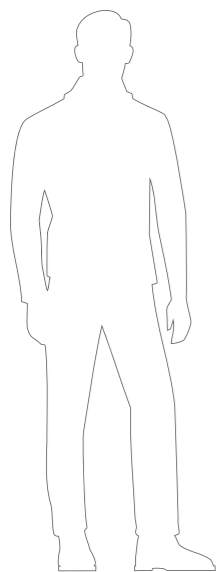

220см  
200см  
180см  
160см  
140см  
120см  
100см  
80см  
60см  
40см  
20см  
0см

Nostalgie 200

Nostalgie 175

Nostalgie 130

код	название	внешние размеры см.			вес кг.
210_051	Nostalgie 130	a 50	b 35	c 130	8,5
210_052	Nostalgie 175	a 55	b 40	c 175	11,5
210_053	Nostalgie 200	a 65	b 50	c 200	14,5

220см  
200см  
180см  
160см  
140см  
120см  
100см  
80см  
60см  
40см  
20см  
0см

Nostalgie 200

Nostalgie 175

Nostalgie 130