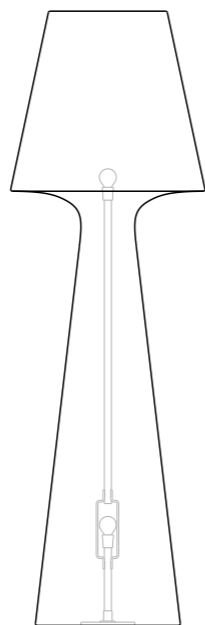

220см  
200см  
180см  
160см  
140см  
120см  
100см  
80см  
60см  
40см  
20см  
0см

Nostalgie 200

Nostalgie 175

Nostalgie 130

код	название	внешние размеры см.			вес кг.
210_051	Nostalgie 130	a 50	b 35	c 130	8,5
210_052	Nostalgie 175	a 55	b 40	c 175	11,5
210_053	Nostalgie 200	a 65	b 50	c 200	14,5

220см  
200см  
180см  
160см  
140см  
120см  
100см  
80см  
60см  
40см  
20см  
0см

Nostalgie 200

Nostalgie 175

Nostalgie 130