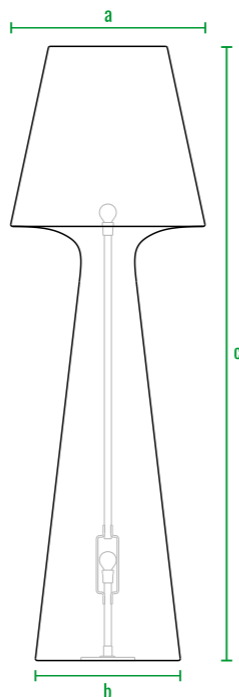

220см  
200см  
180см  
160см  
140см  
120см  
100см  
80см  
60см  
40см  
20см  
0см

Nostalgie 200

Nostalgie 175

Nostalgie 130

код	название	внешние размеры см.			вес кг.
210_051	Nostalgie 130	a 50	b 35	c 130	8,5
210_052	Nostalgie 175	a 55	b 40	c 175	11,5
210_053	Nostalgie 200	a 65	b 50	c 200	14,5

220см  
200см  
180см  
160см  
140см  
120см  
100см  
80см  
60см  
40см  
20см  
0см

Nostalgie 200

Nostalgie 175

Nostalgie 130