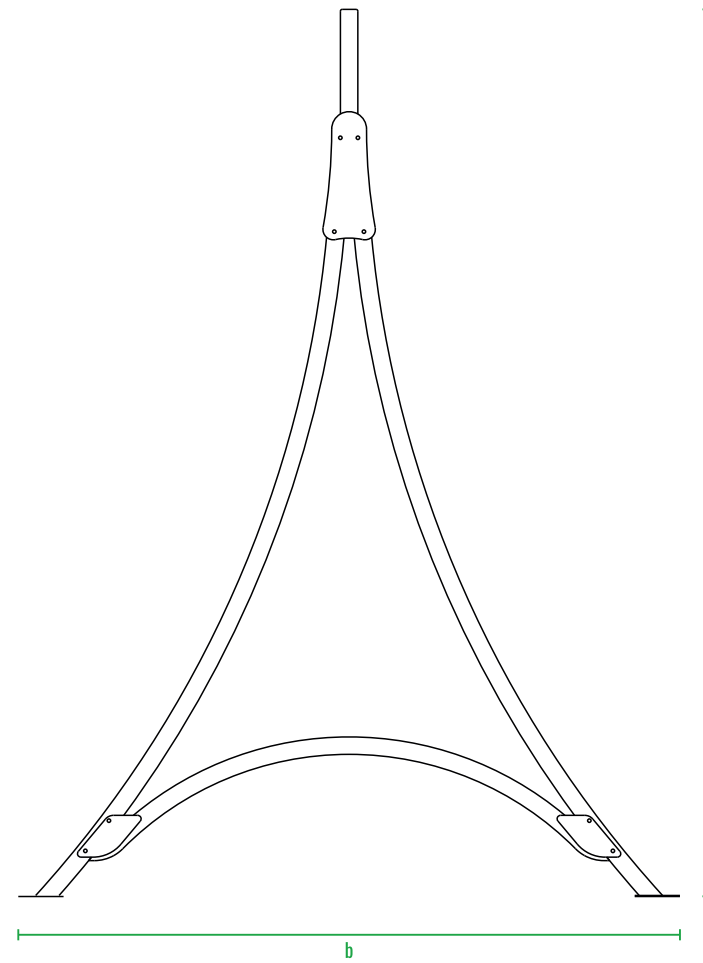

260cm
240cm
220cm
200cm
190cm
180cm
170cm
160cm
140cm
120cm
100cm
80cm
60cm
40cm
20cm
0cm

Рама для качели

Moon

260см
240см
220см
200см
190см
180см
170см
160см
140см
120см
100см
80см
60см
40см
20см
0см

Рама для качели

код	название	внешние размеры см.			внутренние размеры см.			вес кг.
210_006	Мон	a 146	b 45	c 146	d 106	e 35	f 106	25
100_037	Рама для качели с подсветкой	a 2900	b 1900	c 2550	d -	e -	f -	77
100_038	Рама для качели без подсветки	a 2900	b 1900	c 2550	d -	e -	f -	77