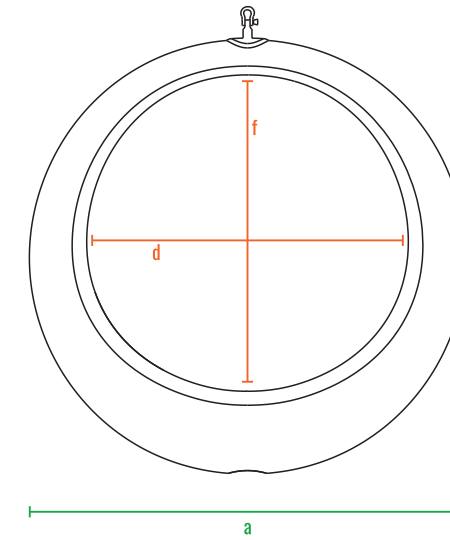

260cm
240cm
220cm
200cm
190cm
180cm
170cm
160cm
140cm
120cm
100cm
80cm
60cm
40cm
20cm
0cm

Рама для качели

Moon

260см
240см
220см
200см
190см
180см
170см
160см
140см
120см
100см
80см
60см
40см
20см
0см

Рама для качели

код	название	внешние размеры см.			внутренние размеры см.			вес кг.
210_006	Мон	a 146	b 45	c 146	d 106	e 35	f 106	25
100_037	Рама для качели с подсветкой	a 2900	b 1900	c 2550	d -	e -	f -	77
100_038	Рама для качели без подсветки	a 2900	b 1900	c 2550	d -	e -	f -	77