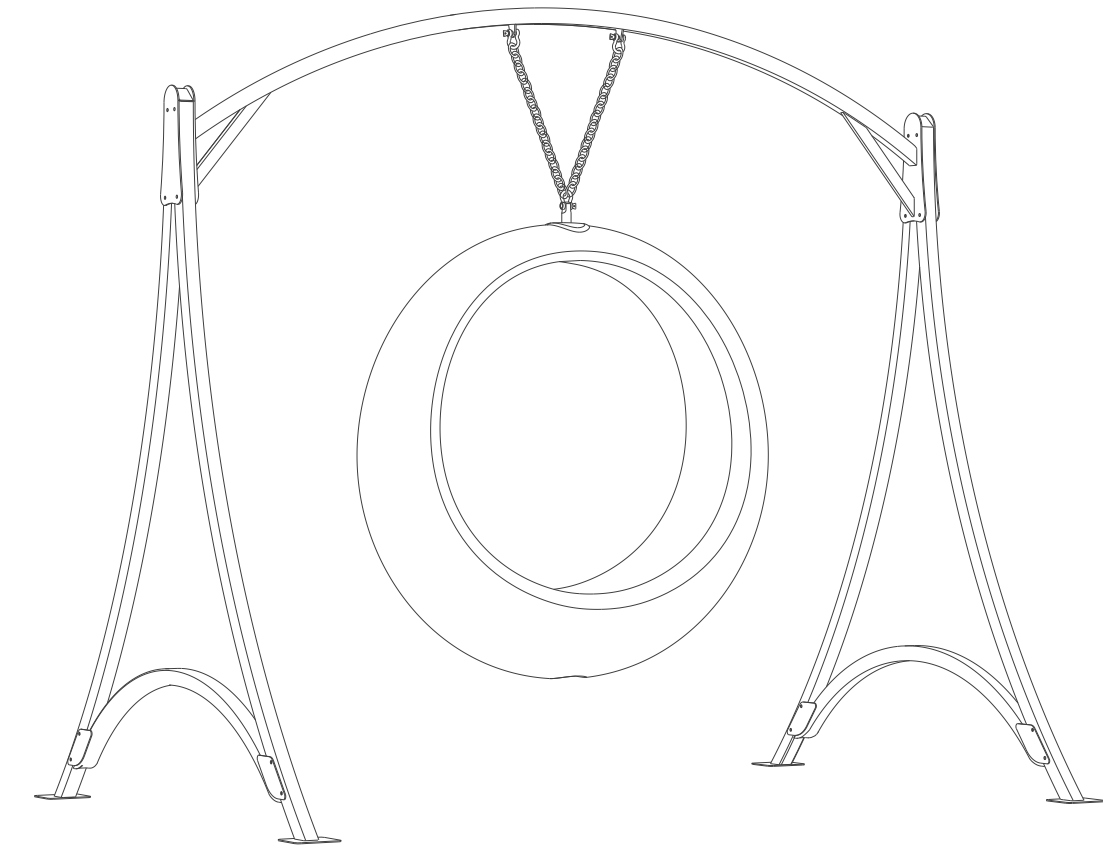

260cm
240cm
220cm
200cm
190cm
180cm
170cm
160cm
140cm
120cm
100cm
80cm
60cm
40cm
20cm
0cm

Рама для качели

Moon

260см
240см
220см
200см
190см
180см
170см
160см
140см
120см
100см
80см
60см
40см
20см
0см

Рама для качели

код	название	внешние размеры см.			внутренние размеры см.			вес кг.
210_006	Мон	a 146	b 45	c 146	d 106	e 35	f 106	25
100_037	Рама для качели с подсветкой	a 2900	b 1900	c 2550	d -	e -	f -	77
100_038	Рама для качели без подсветки	a 2900	b 1900	c 2550	d -	e -	f -	77