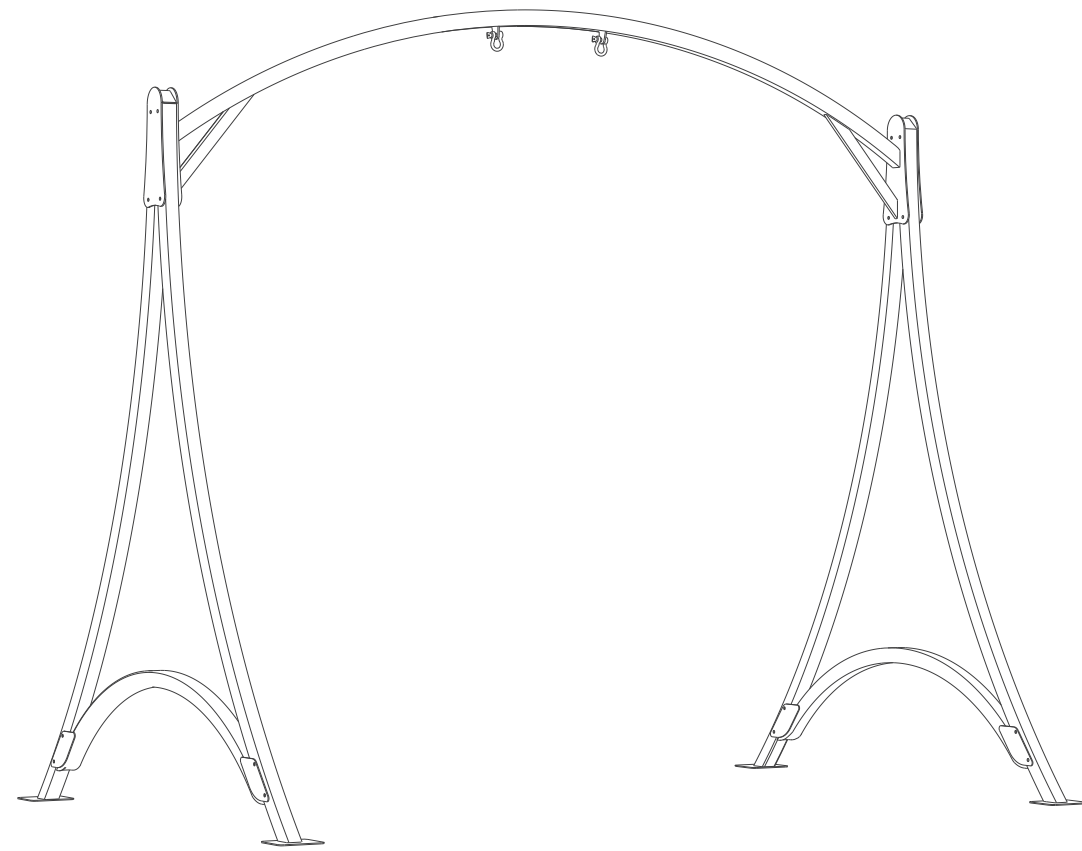

260cm
240cm
220cm
200cm
190cm
180cm
170cm
160cm
140cm
120cm
100cm
80cm
60cm
40cm
20cm
0cm

Рама для качели

Moon

260см
240см
220см
200см
190см
180см
170см
160см
140см
120см
100см
80см
60см
40см
20см
0см

Рама для качели

код	название	внешние размеры см.			внутренние размеры см.			вес кг.
210_006	Мон	a 146	b 45	c 146	d 106	e 35	f 106	25
100_037	Рама для качели с подсветкой	a 2900	b 1900	c 2550	d -	e -	f -	77
100_038	Рама для качели без подсветки	a 2900	b 1900	c 2550	d -	e -	f -	77