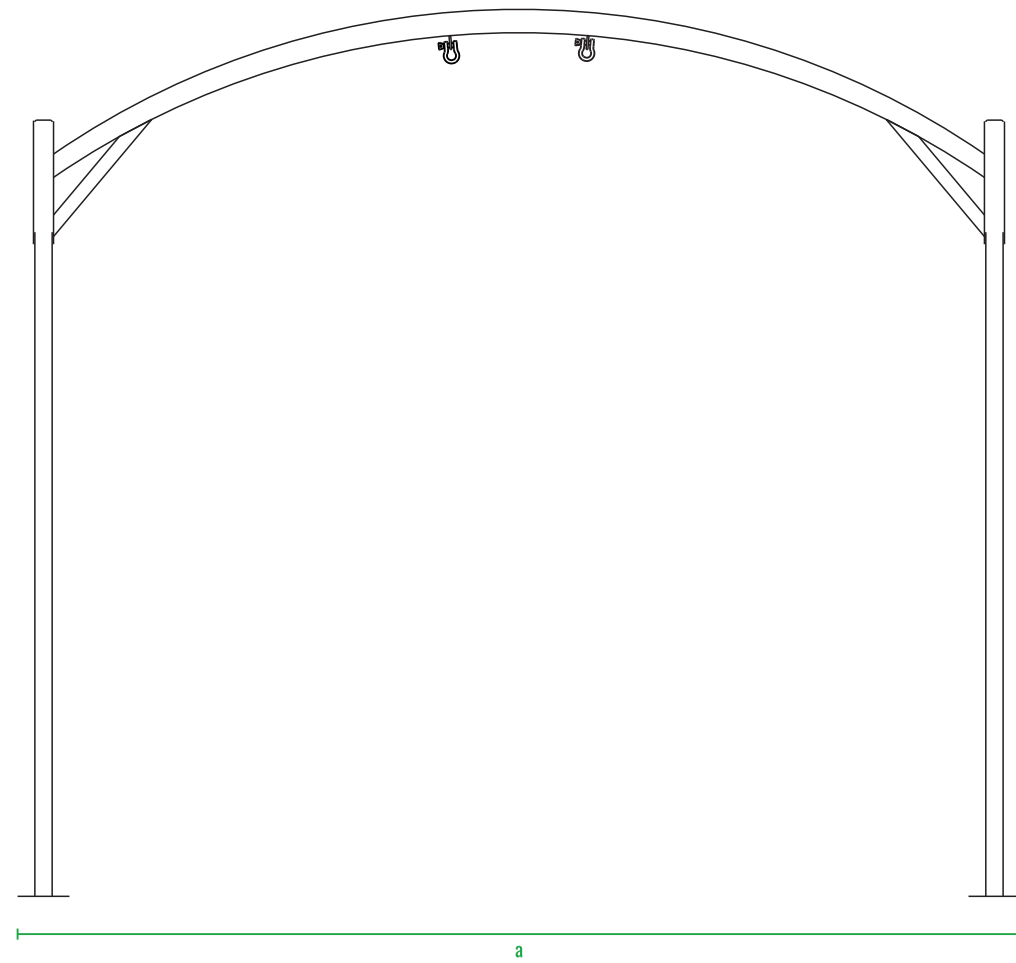

260cm
240cm
220cm
200cm
190cm
180cm
170cm
160cm
140cm
120cm
100cm
80cm
60cm
40cm
20cm
0cm

Рама для качели

Moon

260см
240см
220см
200см
190см
180см
170см
160см
140см
120см
100см
80см
60см
40см
20см
0см

Рама для качели

код	название	внешние размеры см.			внутренние размеры см.			вес кг.
210_006	Мон	a 146	b 45	c 146	d 106	e 35	f 106	25
100_037	Рама для качели с подсветкой	a 2900	b 1900	c 2550	d -	e -	f -	77
100_038	Рама для качели без подсветки	a 2900	b 1900	c 2550	d -	e -	f -	77