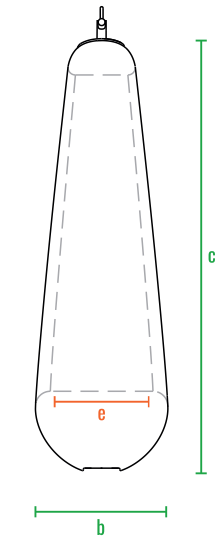

260cm
240cm
220cm
200cm
190cm
180cm
170cm
160cm
140cm
120cm
100cm
80cm
60cm
40cm
20cm
0cm

Рама для качели

Moon

260см
240см
220см
200см
190см
180см
170см
160см
140см
120см
100см
80см
60см
40см
20см
0см

Рама для качели

код	название	внешние размеры см.			внутренние размеры см.			вес кг.
210_006	Мон	a 146	b 45	c 146	d 106	e 35	f 106	25
100_037	Рама для качели с подсветкой	a 2900	b 1900	c 2550	d -	e -	f -	77
100_038	Рама для качели без подсветки	a 2900	b 1900	c 2550	d -	e -	f -	77