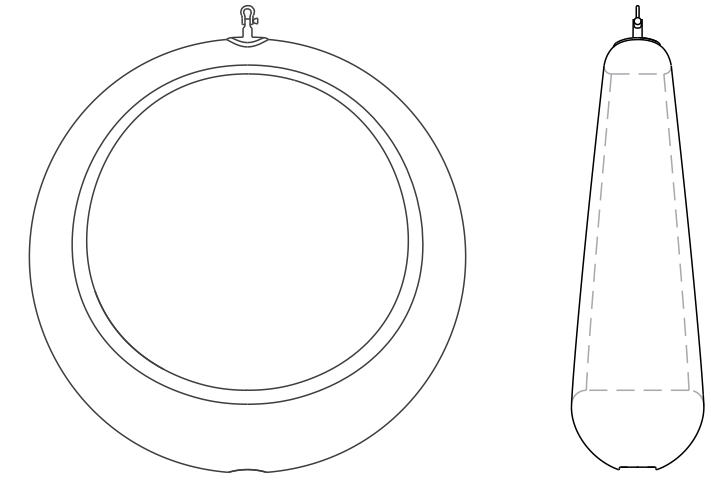

260cm
240cm
220cm
200cm
190cm
180cm
170cm
160cm
140cm
120cm
100cm
80cm
60cm
40cm
20cm
0cm

Рама для качели

Moon

260см
240см
220см
200см
190см
180см
170см
160см
140см
120см
100см
80см
60см
40см
20см
0см

Рама для качели

код	название	внешние размеры см.			внутренние размеры см.			вес кг.
210_006	Мон	a 146	b 45	c 146	d 106	e 35	f 106	25
100_037	Рама для качели с подсветкой	a 2900	b 1900	c 2550	d -	e -	f -	77
100_038	Рама для качели без подсветки	a 2900	b 1900	c 2550	d -	e -	f -	77