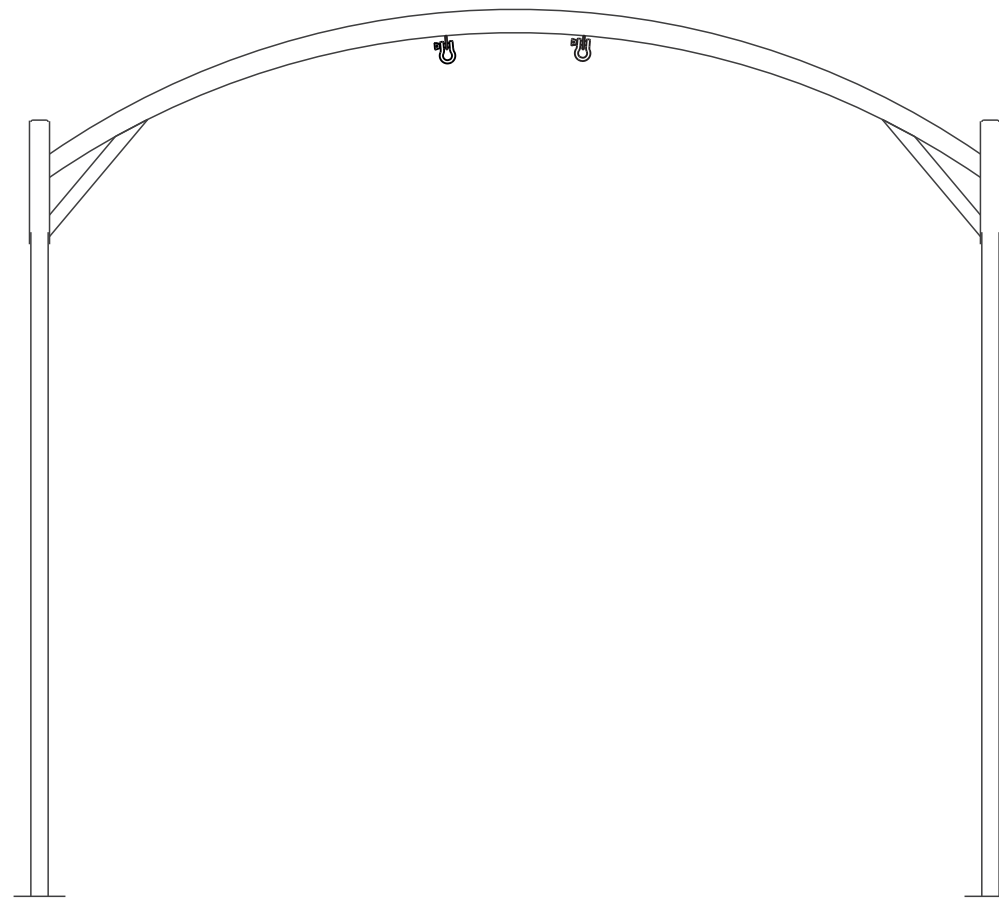

260cm
240cm
220cm
200cm
190cm
180cm
170cm
160cm
140cm
120cm
100cm
80cm
60cm
40cm
20cm
0cm

Рама для качели

Moon

260см
240см
220см
200см
190см
180см
170см
160см
140см
120см
100см
80см
60см
40см
20см
0см

Рама для качели

код	название	внешние размеры см.			внутренние размеры см.			вес кг.
210_006	Мон	a 146	b 45	c 146	d 106	e 35	f 106	25
100_037	Рама для качели с подсветкой	a 2900	b 1900	c 2550	d -	e -	f -	77
100_038	Рама для качели без подсветки	a 2900	b 1900	c 2550	d -	e -	f -	77