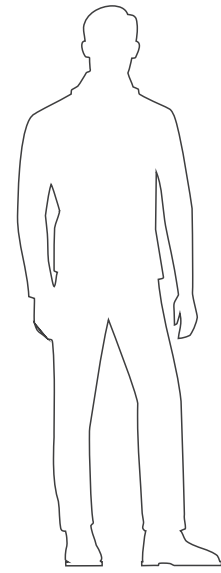

260cm
240cm
220cm
200cm
190cm
180cm
170cm
160cm
140cm
120cm
100cm
80cm
60cm
40cm
20cm
0cm

Рама для качели

Moon

260см
240см
220см
200см
190см
180см
170см
160см
140см
120см
100см
80см
60см
40см
20см
0см

Рама для качели

код	название	внешние размеры см.			внутренние размеры см.			вес кг.
210_006	Мон	a 146	b 45	c 146	d 106	e 35	f 106	25
100_037	Рама для качели с подсветкой	a 2900	b 1900	c 2550	d -	e -	f -	77
100_038	Рама для качели без подсветки	a 2900	b 1900	c 2550	d -	e -	f -	77