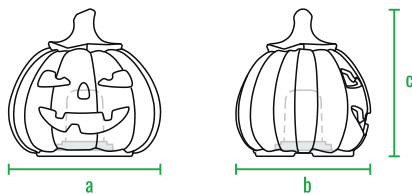

160см
140см
120см
100см
80см
60см
40см
20см
0см

Halloween 50

160см
140см
120см
100см
80см
60см
40см
20см
0см

Halloween 50

код	название	внешние размеры см.	вес кг.
210_029	Halloween 50	a 50 b 43 c 47	2