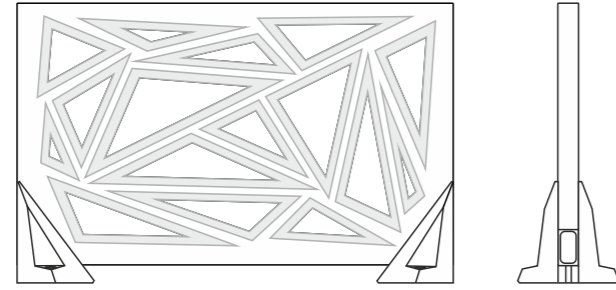

160cm
 140cm
 120cm
 100cm
 80cm
 60cm
 40cm
 20cm
 0cm

Icelandic fence

Icelandic square

Icelandic vertical

Icelandic horizontal

Icelandic cube

Icelandic horizontal 90

Icelandic cube 35

Stand

160см
140см
120см
100см
80см
60см
40см
20см
0см

Icelandic fence

Icelandic square

Icelandic vertical

Icelandic horizontal

Icelandic cube

Icelandic horizontal 90

Icelandic cube 35

Stand

код	название	внешние размеры см.			внутренние размеры см.			объем л.	вес кг.
260_001	Icelandic fence	a 150	b 96	c 42	d -	e -	f -	-	9
260_002	Icelandic square	a 90	b 35	c 96	d 80	e 25	f 25	42	14
260_003	Icelandic vertical	a 35	b 35	c 96	d 25	e 25	f 25	12	7
260_004	Icelandic stand	a 35	b 27	c 35	d -	e -	f -	-	1,2
260_005	Icelandic horizontal	a 90	b 35	c 36	d 80	e 25	f 25	42	7
260_006	Icelandic cube	a 35	b 35	c 36	d 25	e 25	f 18	8,5	3
260_007	Icelandic cube 35	a 35	b 35	c 18	d -	e -	f -	-	2
260_008	Icelandic horizontal 90	a 90	b 35	c 18	d -	e -	f -	-	5