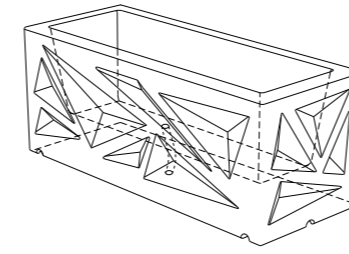

160cm
 140cm
 120cm
 100cm
 80cm
 60cm
 40cm
 20cm
 0cm

Icelandic fence

Icelandic square

Icelandic vertical

Icelandic horizontal

Icelandic cube

Icelandic horizontal 90

Icelandic cube 35

Stand

160см
140см
120см
100см
80см
60см
40см
20см
0см

Icelandic fence

Icelandic square

Icelandic vertical

Icelandic horizontal

Icelandic cube

Icelandic horizontal 90

Icelandic cube 35

Stand

код	название	внешние размеры см.			внутренние размеры см.			объем л.	вес кг.
260_001	Icelandic fence	a 150	b 96	c 42	d -	e -	f -	-	9
260_002	Icelandic square	a 90	b 35	c 96	d 80	e 25	f 25	42	14
260_003	Icelandic vertical	a 35	b 35	c 96	d 25	e 25	f 25	12	7
260_004	Icelandic stand	a 35	b 27	c 35	d -	e -	f -	-	1,2
260_005	Icelandic horizontal	a 90	b 35	c 36	d 80	e 25	f 25	42	7
260_006	Icelandic cube	a 35	b 35	c 36	d 25	e 25	f 18	8,5	3
260_007	Icelandic cube 35	a 35	b 35	c 18	d -	e -	f -	-	2
260_008	Icelandic horizontal 90	a 90	b 35	c 18	d -	e -	f -	-	5