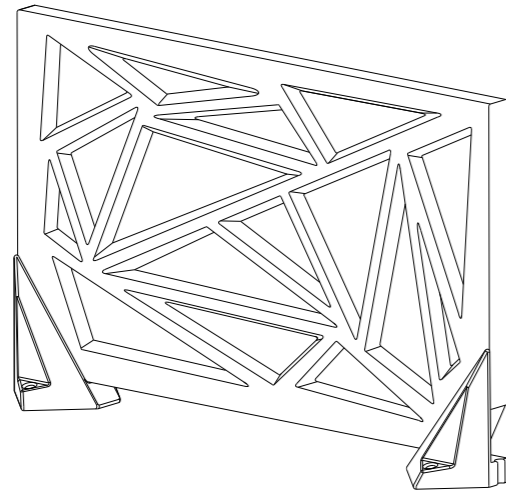

160cm
 140cm
 120cm
 100cm
 80cm
 60cm
 40cm
 20cm
 0cm

Icelandic fence

Icelandic square

Icelandic vertical

Icelandic horizontal

Icelandic cube

Icelandic horizontal 90

Icelandic cube 35

Stand

160см
140см
120см
100см
80см
60см
40см
20см
0см

Icelandic fence

Icelandic square

Icelandic vertical

Icelandic horizontal

Icelandic cube

Icelandic horizontal 90

Icelandic cube 35

Stand

код	название	внешние размеры см.			внутренние размеры см.			объем л.	вес кг.
260_001	Icelandic fence	a 150	b 96	c 42	d -	e -	f -	-	9
260_002	Icelandic square	a 90	b 35	c 96	d 80	e 25	f 25	42	14
260_003	Icelandic vertical	a 35	b 35	c 96	d 25	e 25	f 25	12	7
260_004	Icelandic stand	a 35	b 27	c 35	d -	e -	f -	-	1,2
260_005	Icelandic horizontal	a 90	b 35	c 36	d 80	e 25	f 25	42	7
260_006	Icelandic cube	a 35	b 35	c 36	d 25	e 25	f 18	8,5	3
260_007	Icelandic cube 35	a 35	b 35	c 18	d -	e -	f -	-	2
260_008	Icelandic horizontal 90	a 90	b 35	c 18	d -	e -	f -	-	5