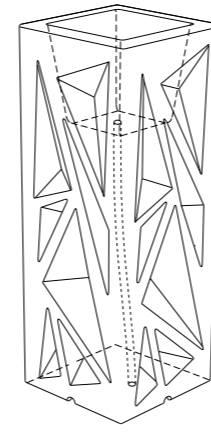

160cm
 140cm
 120cm
 100cm
 80cm
 60cm
 40cm
 20cm
 0cm

Icelandic fence

Icelandic square

Icelandic vertical

Icelandic horizontal

Icelandic cube

Icelandic horizontal 90

Icelandic cube 35

Stand

160см
140см
120см
100см
80см
60см
40см
20см
0см

Icelandic fence

Icelandic square

Icelandic vertical

Icelandic horizontal

Icelandic cube

Icelandic horizontal 90

Icelandic cube 35

Stand

код	название	внешние размеры см.			внутренние размеры см.			объем л.	вес кг.
260_001	Icelandic fence	a 150	b 96	c 42	d -	e -	f -	-	9
260_002	Icelandic square	a 90	b 35	c 96	d 80	e 25	f 25	42	14
260_003	Icelandic vertical	a 35	b 35	c 96	d 25	e 25	f 25	12	7
260_004	Icelandic stand	a 35	b 27	c 35	d -	e -	f -	-	1,2
260_005	Icelandic horizontal	a 90	b 35	c 36	d 80	e 25	f 25	42	7
260_006	Icelandic cube	a 35	b 35	c 36	d 25	e 25	f 18	8,5	3
260_007	Icelandic cube 35	a 35	b 35	c 18	d -	e -	f -	-	2
260_008	Icelandic horizontal 90	a 90	b 35	c 18	d -	e -	f -	-	5