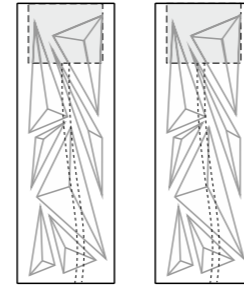

160cm
 140cm
 120cm
 100cm
 80cm
 60cm
 40cm
 20cm
 0cm

Icelandic fence

Icelandic square

Icelandic vertical

Icelandic horizontal

Icelandic cube

Icelandic horizontal 90

Icelandic cube 35

Stand

160см
140см
120см
100см
80см
60см
40см
20см
0см

Icelandic fence

Icelandic square

Icelandic vertical

Icelandic horizontal

Icelandic cube

Icelandic horizontal 90

Icelandic cube 35

Stand

код	название	внешние размеры см.			внутренние размеры см.			объем л.	вес кг.
260_001	Icelandic fence	a 150	b 96	c 42	d -	e -	f -	-	9
260_002	Icelandic square	a 90	b 35	c 96	d 80	e 25	f 25	42	14
260_003	Icelandic vertical	a 35	b 35	c 96	d 25	e 25	f 25	12	7
260_004	Icelandic stand	a 35	b 27	c 35	d -	e -	f -	-	1,2
260_005	Icelandic horizontal	a 90	b 35	c 36	d 80	e 25	f 25	42	7
260_006	Icelandic cube	a 35	b 35	c 36	d 25	e 25	f 18	8,5	3
260_007	Icelandic cube 35	a 35	b 35	c 18	d -	e -	f -	-	2
260_008	Icelandic horizontal 90	a 90	b 35	c 18	d -	e -	f -	-	5