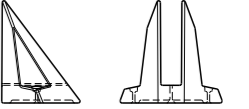

160cm
 140cm
 120cm
 100cm
 80cm
 60cm
 40cm
 20cm
 0cm

Icelandic fence

Icelandic square

Icelandic vertical

Icelandic horizontal

Icelandic cube

Icelandic horizontal 90

Icelandic cube 35

Stand

160см
140см
120см
100см
80см
60см
40см
20см
0см

Icelandic fence

Icelandic square

Icelandic vertical

Icelandic horizontal

Icelandic cube

Icelandic horizontal 90

Icelandic cube 35

Stand

код	название	внешние размеры см.			внутренние размеры см.			объем л.	вес кг.
260_001	Icelandic fence	a 150	b 96	c 42	d -	e -	f -	-	9
260_002	Icelandic square	a 90	b 35	c 96	d 80	e 25	f 25	42	14
260_003	Icelandic vertical	a 35	b 35	c 96	d 25	e 25	f 25	12	7
260_004	Icelandic stand	a 35	b 27	c 35	d -	e -	f -	-	1,2
260_005	Icelandic horizontal	a 90	b 35	c 36	d 80	e 25	f 25	42	7
260_006	Icelandic cube	a 35	b 35	c 36	d 25	e 25	f 18	8,5	3
260_007	Icelandic cube 35	a 35	b 35	c 18	d -	e -	f -	-	2
260_008	Icelandic horizontal 90	a 90	b 35	c 18	d -	e -	f -	-	5