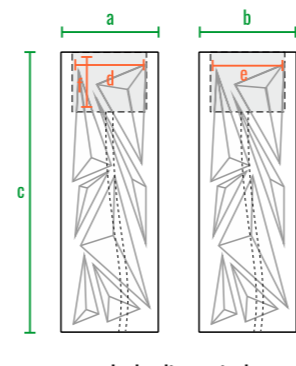

160cm
 140cm
 120cm
 100cm
 80cm
 60cm
 40cm
 20cm
 0cm

Icelandic fence

Icelandic square

Icelandic vertical

Icelandic horizontal

Icelandic cube

Icelandic horizontal 90

Icelandic cube 35

Stand

160см
140см
120см
100см
80см
60см
40см
20см
0см

Icelandic fence

Icelandic square

Icelandic vertical

Icelandic horizontal

Icelandic cube

Icelandic horizontal 90

Icelandic cube 35

Stand

код	название	внешние размеры см.			внутренние размеры см.			объем л.	вес кг.
260_001	Icelandic fence	a 150	b 96	c 42	d -	e -	f -	-	9
260_002	Icelandic square	a 90	b 35	c 96	d 80	e 25	f 25	42	14
260_003	Icelandic vertical	a 35	b 35	c 96	d 25	e 25	f 25	12	7
260_004	Icelandic stand	a 35	b 27	c 35	d -	e -	f -	-	1,2
260_005	Icelandic horizontal	a 90	b 35	c 36	d 80	e 25	f 25	42	7
260_006	Icelandic cube	a 35	b 35	c 36	d 25	e 25	f 18	8,5	3
260_007	Icelandic cube 35	a 35	b 35	c 18	d -	e -	f -	-	2
260_008	Icelandic horizontal 90	a 90	b 35	c 18	d -	e -	f -	-	5