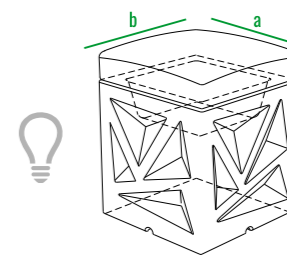

Stand

160см
140см
120см
100см
80см
60см
40см
20см
0см

Icelandic fence

Icelandic square

Icelandic vertical

Icelandic horizontal

Icelandic cube

Icelandic horizontal 90

Icelandic cube 35

Stand

код	название	внешние размеры см.			внутренние размеры см.			объем л.	вес кг.
260_001	Icelandic fence	a 150	b 96	c 42	d -	e -	f -	-	9
260_002	Icelandic square	a 90	b 35	c 96	d 80	e 25	f 25	42	14
260_003	Icelandic vertical	a 35	b 35	c 96	d 25	e 25	f 25	12	7
260_004	Icelandic stand	a 35	b 27	c 35	d -	e -	f -	-	1,2
260_005	Icelandic horizontal	a 90	b 35	c 36	d 80	e 25	f 25	42	7
260_006	Icelandic cube	a 35	b 35	c 36	d 25	e 25	f 18	8,5	3
260_007	Icelandic cube 35	a 35	b 35	c 18	d -	e -	f -	-	2
260_008	Icelandic horizontal 90	a 90	b 35	c 18	d -	e -	f -	-	5