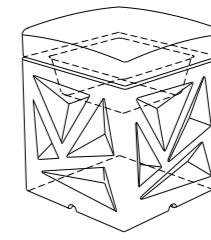

160cm
 140cm
 120cm
 100cm
 80cm
 60cm
 40cm
 20cm
 0cm

Icelandic fence

Icelandic square

Icelandic vertical

Icelandic horizontal

Icelandic cube

Icelandic horizontal 90

Icelandic cube 35

Stand

160см
140см
120см
100см
80см
60см
40см
20см
0см

Icelandic fence

Icelandic square

Icelandic vertical

Icelandic horizontal

Icelandic cube

Icelandic horizontal 90

Icelandic cube 35

Stand

код	название	внешние размеры см.			внутренние размеры см.			объем л.	вес кг.
260_001	Icelandic fence	a 150	b 96	c 42	d -	e -	f -	-	9
260_002	Icelandic square	a 90	b 35	c 96	d 80	e 25	f 25	42	14
260_003	Icelandic vertical	a 35	b 35	c 96	d 25	e 25	f 25	12	7
260_004	Icelandic stand	a 35	b 27	c 35	d -	e -	f -	-	1,2
260_005	Icelandic horizontal	a 90	b 35	c 36	d 80	e 25	f 25	42	7
260_006	Icelandic cube	a 35	b 35	c 36	d 25	e 25	f 18	8,5	3
260_007	Icelandic cube 35	a 35	b 35	c 18	d -	e -	f -	-	2
260_008	Icelandic horizontal 90	a 90	b 35	c 18	d -	e -	f -	-	5