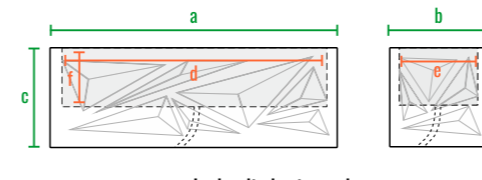

160cm
 140cm
 120cm
 100cm
 80cm
 60cm
 40cm
 20cm
 0cm

Icelandic fence

Icelandic square

Icelandic vertical

Icelandic horizontal

Icelandic cube

Icelandic horizontal 90

Icelandic cube 35

Stand

160см
140см
120см
100см
80см
60см
40см
20см
0см

Icelandic fence

Icelandic square

Icelandic vertical

Icelandic horizontal

Icelandic cube

Icelandic horizontal 90

Icelandic cube 35

Stand

код	название	внешние размеры см.			внутренние размеры см.			объем л.	вес кг.
260_001	Icelandic fence	a 150	b 96	c 42	d -	e -	f -	-	9
260_002	Icelandic square	a 90	b 35	c 96	d 80	e 25	f 25	42	14
260_003	Icelandic vertical	a 35	b 35	c 96	d 25	e 25	f 25	12	7
260_004	Icelandic stand	a 35	b 27	c 35	d -	e -	f -	-	1,2
260_005	Icelandic horizontal	a 90	b 35	c 36	d 80	e 25	f 25	42	7
260_006	Icelandic cube	a 35	b 35	c 36	d 25	e 25	f 18	8,5	3
260_007	Icelandic cube 35	a 35	b 35	c 18	d -	e -	f -	-	2
260_008	Icelandic horizontal 90	a 90	b 35	c 18	d -	e -	f -	-	5