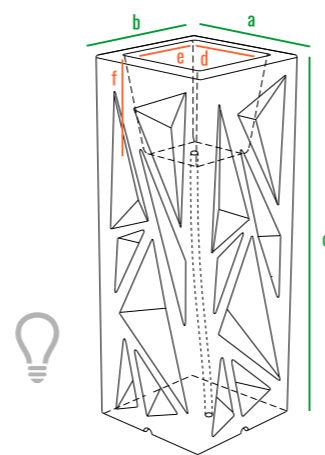

160cm
 140cm
 120cm
 100cm
 80cm
 60cm
 40cm
 20cm
 0cm

Icelandic fence

Icelandic square

Icelandic vertical

Icelandic horizontal

Icelandic cube

Icelandic horizontal 90

Icelandic cube 35

Stand

160см
140см
120см
100см
80см
60см
40см
20см
0см

Icelandic fence

Icelandic square

Icelandic vertical

Icelandic horizontal

Icelandic cube

Icelandic horizontal 90

Icelandic cube 35

Stand

код	название	внешние размеры см.			внутренние размеры см.			объем л.	вес кг.
260_001	Icelandic fence	a 150	b 96	c 42	d -	e -	f -	-	9
260_002	Icelandic square	a 90	b 35	c 96	d 80	e 25	f 25	42	14
260_003	Icelandic vertical	a 35	b 35	c 96	d 25	e 25	f 25	12	7
260_004	Icelandic stand	a 35	b 27	c 35	d -	e -	f -	-	1,2
260_005	Icelandic horizontal	a 90	b 35	c 36	d 80	e 25	f 25	42	7
260_006	Icelandic cube	a 35	b 35	c 36	d 25	e 25	f 18	8,5	3
260_007	Icelandic cube 35	a 35	b 35	c 18	d -	e -	f -	-	2
260_008	Icelandic horizontal 90	a 90	b 35	c 18	d -	e -	f -	-	5