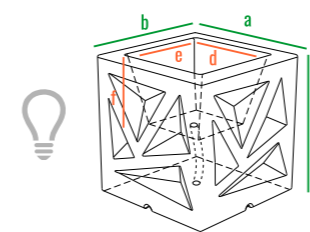

Stand

160см
140см
120см
100см
80см
60см
40см
20см
0см

Icelandic fence

Icelandic square

Icelandic vertical

Icelandic horizontal

Icelandic cube

Icelandic horizontal 90

Icelandic cube 35

Stand

код	название	внешние размеры см.			внутренние размеры см.			объем л.	вес кг.
260_001	Icelandic fence	a 150	b 96	c 42	d -	e -	f -	-	9
260_002	Icelandic square	a 90	b 35	c 96	d 80	e 25	f 25	42	14
260_003	Icelandic vertical	a 35	b 35	c 96	d 25	e 25	f 25	12	7
260_004	Icelandic stand	a 35	b 27	c 35	d -	e -	f -	-	1,2
260_005	Icelandic horizontal	a 90	b 35	c 36	d 80	e 25	f 25	42	7
260_006	Icelandic cube	a 35	b 35	c 36	d 25	e 25	f 18	8,5	3
260_007	Icelandic cube 35	a 35	b 35	c 18	d -	e -	f -	-	2
260_008	Icelandic horizontal 90	a 90	b 35	c 18	d -	e -	f -	-	5