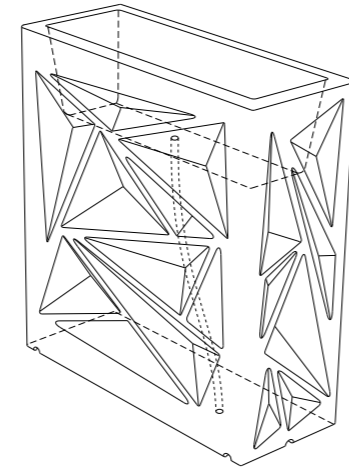

160cm
 140cm
 120cm
 100cm
 80cm
 60cm
 40cm
 20cm
 0cm

Icelandic fence

Icelandic square

Icelandic vertical

Icelandic horizontal

Icelandic cube

Icelandic horizontal 90

Icelandic cube 35

Stand

160см
140см
120см
100см
80см
60см
40см
20см
0см

Icelandic fence

Icelandic square

Icelandic vertical

Icelandic horizontal

Icelandic cube

Icelandic horizontal 90

Icelandic cube 35

Stand

код	название	внешние размеры см.			внутренние размеры см.			объем л.	вес кг.
260_001	Icelandic fence	a 150	b 96	c 42	d -	e -	f -	-	9
260_002	Icelandic square	a 90	b 35	c 96	d 80	e 25	f 25	42	14
260_003	Icelandic vertical	a 35	b 35	c 96	d 25	e 25	f 25	12	7
260_004	Icelandic stand	a 35	b 27	c 35	d -	e -	f -	-	1,2
260_005	Icelandic horizontal	a 90	b 35	c 36	d 80	e 25	f 25	42	7
260_006	Icelandic cube	a 35	b 35	c 36	d 25	e 25	f 18	8,5	3
260_007	Icelandic cube 35	a 35	b 35	c 18	d -	e -	f -	-	2
260_008	Icelandic horizontal 90	a 90	b 35	c 18	d -	e -	f -	-	5