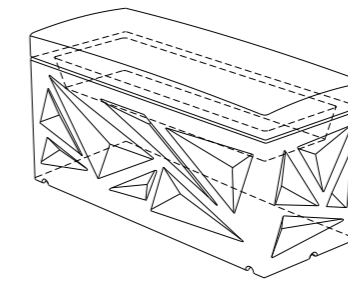

160cm
 140cm
 120cm
 100cm
 80cm
 60cm
 40cm
 20cm
 0cm

Icelandic fence

Icelandic square

Icelandic vertical

Icelandic horizontal

Icelandic cube

Icelandic horizontal 90

Icelandic cube 35

Stand

160см
140см
120см
100см
80см
60см
40см
20см
0см

Icelandic fence

Icelandic square

Icelandic vertical

Icelandic horizontal

Icelandic cube

Icelandic horizontal 90

Icelandic cube 35

Stand

код	название	внешние размеры см.			внутренние размеры см.			объем л.	вес кг.
260_001	Icelandic fence	a 150	b 96	c 42	d -	e -	f -	-	9
260_002	Icelandic square	a 90	b 35	c 96	d 80	e 25	f 25	42	14
260_003	Icelandic vertical	a 35	b 35	c 96	d 25	e 25	f 25	12	7
260_004	Icelandic stand	a 35	b 27	c 35	d -	e -	f -	-	1,2
260_005	Icelandic horizontal	a 90	b 35	c 36	d 80	e 25	f 25	42	7
260_006	Icelandic cube	a 35	b 35	c 36	d 25	e 25	f 18	8,5	3
260_007	Icelandic cube 35	a 35	b 35	c 18	d -	e -	f -	-	2
260_008	Icelandic horizontal 90	a 90	b 35	c 18	d -	e -	f -	-	5