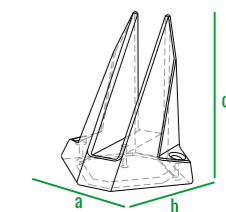

160cm
 140cm
 120cm
 100cm
 80cm
 60cm
 40cm
 20cm
 0cm

Icelandic fence

Icelandic square

Icelandic vertical

Icelandic horizontal

Icelandic cube

Icelandic horizontal 90

Icelandic cube 35

Stand

160см
140см
120см
100см
80см
60см
40см
20см
0см

Icelandic fence

Icelandic square

Icelandic vertical

Icelandic horizontal

Icelandic cube

Icelandic horizontal 90

Icelandic cube 35

Stand

код	название	внешние размеры см.			внутренние размеры см.			объем л.	вес кг.
260_001	Icelandic fence	a 150	b 96	c 42	d -	e -	f -	-	9
260_002	Icelandic square	a 90	b 35	c 96	d 80	e 25	f 25	42	14
260_003	Icelandic vertical	a 35	b 35	c 96	d 25	e 25	f 25	12	7
260_004	Icelandic stand	a 35	b 27	c 35	d -	e -	f -	-	1,2
260_005	Icelandic horizontal	a 90	b 35	c 36	d 80	e 25	f 25	42	7
260_006	Icelandic cube	a 35	b 35	c 36	d 25	e 25	f 18	8,5	3
260_007	Icelandic cube 35	a 35	b 35	c 18	d -	e -	f -	-	2
260_008	Icelandic horizontal 90	a 90	b 35	c 18	d -	e -	f -	-	5