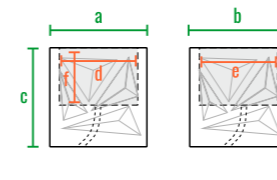

160cm
 140cm
 120cm
 100cm
 80cm
 60cm
 40cm
 20cm
 0cm

Icelandic fence

Icelandic square

Icelandic vertical

Icelandic horizontal

Icelandic cube

Icelandic horizontal 90

Icelandic cube 35

Stand

160см
140см
120см
100см
80см
60см
40см
20см
0см

Icelandic fence

Icelandic square

Icelandic vertical

Icelandic horizontal

Icelandic cube

Icelandic horizontal 90

Icelandic cube 35

Stand

код	название	внешние размеры см.			внутренние размеры см.			объем л.	вес кг.
260_001	Icelandic fence	a 150	b 96	c 42	d -	e -	f -	-	9
260_002	Icelandic square	a 90	b 35	c 96	d 80	e 25	f 25	42	14
260_003	Icelandic vertical	a 35	b 35	c 96	d 25	e 25	f 25	12	7
260_004	Icelandic stand	a 35	b 27	c 35	d -	e -	f -	-	1,2
260_005	Icelandic horizontal	a 90	b 35	c 36	d 80	e 25	f 25	42	7
260_006	Icelandic cube	a 35	b 35	c 36	d 25	e 25	f 18	8,5	3
260_007	Icelandic cube 35	a 35	b 35	c 18	d -	e -	f -	-	2
260_008	Icelandic horizontal 90	a 90	b 35	c 18	d -	e -	f -	-	5