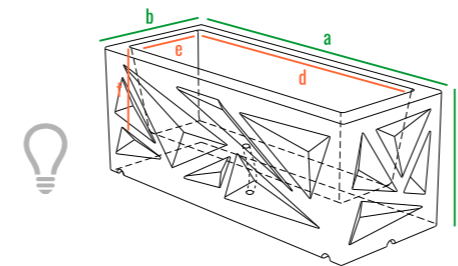

160cm
 140cm
 120cm
 100cm
 80cm
 60cm
 40cm
 20cm
 0cm

Icelandic fence

Icelandic square

Icelandic vertical

Icelandic horizontal

Icelandic cube

Icelandic horizontal 90

Icelandic cube 35

Stand

160см
140см
120см
100см
80см
60см
40см
20см
0см

Icelandic fence

Icelandic square

Icelandic vertical

Icelandic horizontal

Icelandic cube

Icelandic horizontal 90

Icelandic cube 35

Stand

код	название	внешние размеры см.			внутренние размеры см.			объем л.	вес кг.
260_001	Icelandic fence	a 150	b 96	c 42	d -	e -	f -	-	9
260_002	Icelandic square	a 90	b 35	c 96	d 80	e 25	f 25	42	14
260_003	Icelandic vertical	a 35	b 35	c 96	d 25	e 25	f 25	12	7
260_004	Icelandic stand	a 35	b 27	c 35	d -	e -	f -	-	1,2
260_005	Icelandic horizontal	a 90	b 35	c 36	d 80	e 25	f 25	42	7
260_006	Icelandic cube	a 35	b 35	c 36	d 25	e 25	f 18	8,5	3
260_007	Icelandic cube 35	a 35	b 35	c 18	d -	e -	f -	-	2
260_008	Icelandic horizontal 90	a 90	b 35	c 18	d -	e -	f -	-	5