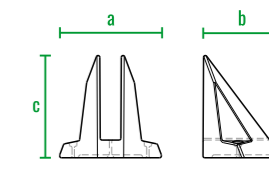

160cm
 140cm
 120cm
 100cm
 80cm
 60cm
 40cm
 20cm
 0cm

Icelandic fence

Icelandic square

Icelandic vertical

Icelandic horizontal

Icelandic cube

Icelandic horizontal 90

Icelandic cube 35

Stand

160см
140см
120см
100см
80см
60см
40см
20см
0см

Icelandic fence

Icelandic square

Icelandic vertical

Icelandic horizontal

Icelandic cube

Icelandic horizontal 90

Icelandic cube 35

Stand

код	название	внешние размеры см.			внутренние размеры см.			объем л.	вес кг.
260_001	Icelandic fence	a 150	b 96	c 42	d -	e -	f -	-	9
260_002	Icelandic square	a 90	b 35	c 96	d 80	e 25	f 25	42	14
260_003	Icelandic vertical	a 35	b 35	c 96	d 25	e 25	f 25	12	7
260_004	Icelandic stand	a 35	b 27	c 35	d -	e -	f -	-	1,2
260_005	Icelandic horizontal	a 90	b 35	c 36	d 80	e 25	f 25	42	7
260_006	Icelandic cube	a 35	b 35	c 36	d 25	e 25	f 18	8,5	3
260_007	Icelandic cube 35	a 35	b 35	c 18	d -	e -	f -	-	2
260_008	Icelandic horizontal 90	a 90	b 35	c 18	d -	e -	f -	-	5