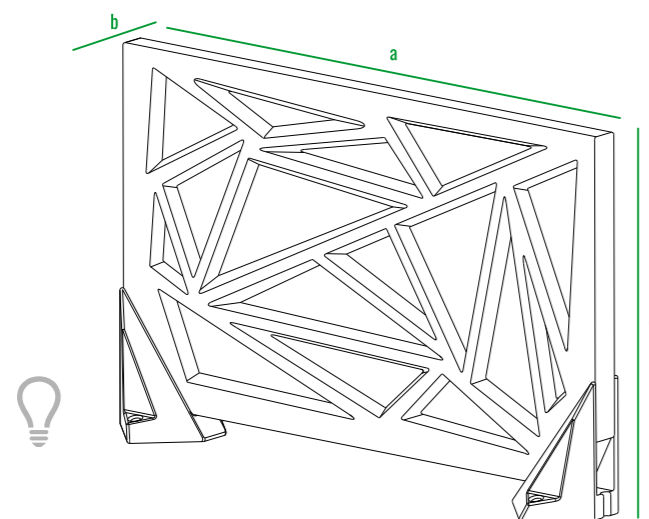

160cm
 140cm
 120cm
 100cm
 80cm
 60cm
 40cm
 20cm
 0cm

Icelandic fence

Icelandic square

Icelandic vertical

Icelandic horizontal

Icelandic cube

Icelandic horizontal 90

Icelandic cube 35

Stand

160см
140см
120см
100см
80см
60см
40см
20см
0см

Icelandic fence

Icelandic square

Icelandic vertical

Icelandic horizontal

Icelandic cube

Icelandic horizontal 90

Icelandic cube 35

Stand

код	название	внешние размеры см.			внутренние размеры см.			объем л.	вес кг.
260_001	Icelandic fence	a 150	b 96	c 42	d -	e -	f -	-	9
260_002	Icelandic square	a 90	b 35	c 96	d 80	e 25	f 25	42	14
260_003	Icelandic vertical	a 35	b 35	c 96	d 25	e 25	f 25	12	7
260_004	Icelandic stand	a 35	b 27	c 35	d -	e -	f -	-	1,2
260_005	Icelandic horizontal	a 90	b 35	c 36	d 80	e 25	f 25	42	7
260_006	Icelandic cube	a 35	b 35	c 36	d 25	e 25	f 18	8,5	3
260_007	Icelandic cube 35	a 35	b 35	c 18	d -	e -	f -	-	2
260_008	Icelandic horizontal 90	a 90	b 35	c 18	d -	e -	f -	-	5