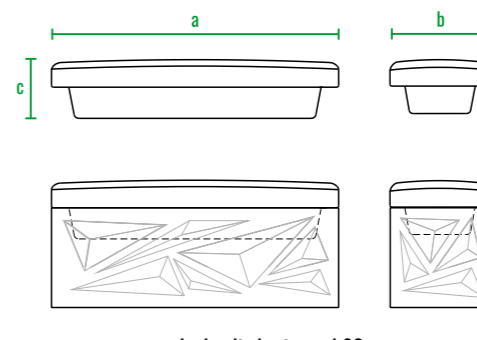

160cm
 140cm
 120cm
 100cm
 80cm
 60cm
 40cm
 20cm
 0cm

Icelandic fence

Icelandic square

Icelandic vertical

Icelandic horizontal

Icelandic cube

Icelandic horizontal 90

Icelandic cube 35

Stand

160см
140см
120см
100см
80см
60см
40см
20см
0см

Icelandic fence

Icelandic square

Icelandic vertical

Icelandic horizontal

Icelandic cube

Icelandic horizontal 90

Icelandic cube 35

Stand

код	название	внешние размеры см.			внутренние размеры см.			объем л.	вес кг.
260_001	Icelandic fence	a 150	b 96	c 42	d -	e -	f -	-	9
260_002	Icelandic square	a 90	b 35	c 96	d 80	e 25	f 25	42	14
260_003	Icelandic vertical	a 35	b 35	c 96	d 25	e 25	f 25	12	7
260_004	Icelandic stand	a 35	b 27	c 35	d -	e -	f -	-	1,2
260_005	Icelandic horizontal	a 90	b 35	c 36	d 80	e 25	f 25	42	7
260_006	Icelandic cube	a 35	b 35	c 36	d 25	e 25	f 18	8,5	3
260_007	Icelandic cube 35	a 35	b 35	c 18	d -	e -	f -	-	2
260_008	Icelandic horizontal 90	a 90	b 35	c 18	d -	e -	f -	-	5