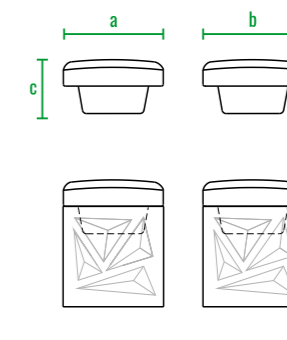

160cm
 140cm
 120cm
 100cm
 80cm
 60cm
 40cm
 20cm
 0cm

Icelandic fence

Icelandic square

Icelandic vertical

Icelandic horizontal

Icelandic cube

Icelandic horizontal 90

Icelandic cube 35

Stand

160см
140см
120см
100см
80см
60см
40см
20см
0см

Icelandic fence

Icelandic square

Icelandic vertical

Icelandic horizontal

Icelandic cube

Icelandic horizontal 90

Icelandic cube 35

Stand

код	название	внешние размеры см.			внутренние размеры см.			объем л.	вес кг.
260_001	Icelandic fence	a 150	b 96	c 42	d -	e -	f -	-	9
260_002	Icelandic square	a 90	b 35	c 96	d 80	e 25	f 25	42	14
260_003	Icelandic vertical	a 35	b 35	c 96	d 25	e 25	f 25	12	7
260_004	Icelandic stand	a 35	b 27	c 35	d -	e -	f -	-	1,2
260_005	Icelandic horizontal	a 90	b 35	c 36	d 80	e 25	f 25	42	7
260_006	Icelandic cube	a 35	b 35	c 36	d 25	e 25	f 18	8,5	3
260_007	Icelandic cube 35	a 35	b 35	c 18	d -	e -	f -	-	2
260_008	Icelandic horizontal 90	a 90	b 35	c 18	d -	e -	f -	-	5