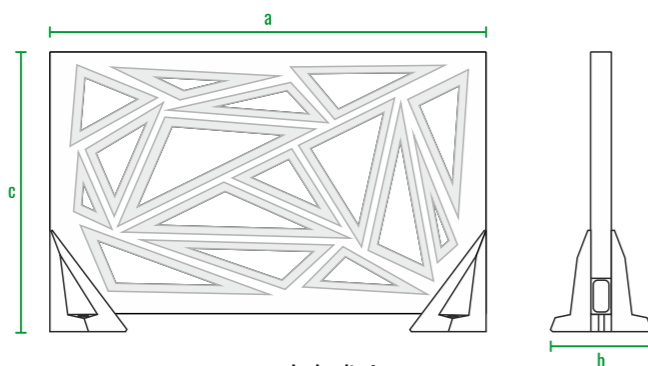

160cm
 140cm
 120cm
 100cm
 80cm
 60cm
 40cm
 20cm
 0cm

Icelandic fence

Icelandic square

Icelandic vertical

Icelandic horizontal

Icelandic cube

Icelandic horizontal 90

Icelandic cube 35

Stand

160см
140см
120см
100см
80см
60см
40см
20см
0см

Icelandic fence

Icelandic square

Icelandic vertical

Icelandic horizontal

Icelandic cube

Icelandic horizontal 90

Icelandic cube 35

Stand

код	название	внешние размеры см.			внутренние размеры см.			объем л.	вес кг.
260_001	Icelandic fence	a 150	b 96	c 42	d -	e -	f -	-	9
260_002	Icelandic square	a 90	b 35	c 96	d 80	e 25	f 25	42	14
260_003	Icelandic vertical	a 35	b 35	c 96	d 25	e 25	f 25	12	7
260_004	Icelandic stand	a 35	b 27	c 35	d -	e -	f -	-	1,2
260_005	Icelandic horizontal	a 90	b 35	c 36	d 80	e 25	f 25	42	7
260_006	Icelandic cube	a 35	b 35	c 36	d 25	e 25	f 18	8,5	3
260_007	Icelandic cube 35	a 35	b 35	c 18	d -	e -	f -	-	2
260_008	Icelandic horizontal 90	a 90	b 35	c 18	d -	e -	f -	-	5