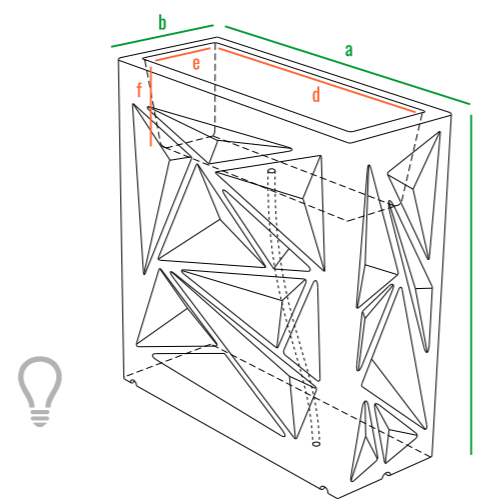

160cm
 140cm
 120cm
 100cm
 80cm
 60cm
 40cm
 20cm
 0cm

Icelandic fence

Icelandic square

Icelandic vertical

Icelandic horizontal

Icelandic cube

Icelandic horizontal 90

Icelandic cube 35

Stand

160см
140см
120см
100см
80см
60см
40см
20см
0см

Icelandic fence

Icelandic square

Icelandic vertical

Icelandic horizontal

Icelandic cube

Icelandic horizontal 90

Icelandic cube 35

Stand

код	название	внешние размеры см.			внутренние размеры см.			объем л.	вес кг.
260_001	Icelandic fence	a 150	b 96	c 42	d -	e -	f -	-	9
260_002	Icelandic square	a 90	b 35	c 96	d 80	e 25	f 25	42	14
260_003	Icelandic vertical	a 35	b 35	c 96	d 25	e 25	f 25	12	7
260_004	Icelandic stand	a 35	b 27	c 35	d -	e -	f -	-	1,2
260_005	Icelandic horizontal	a 90	b 35	c 36	d 80	e 25	f 25	42	7
260_006	Icelandic cube	a 35	b 35	c 36	d 25	e 25	f 18	8,5	3
260_007	Icelandic cube 35	a 35	b 35	c 18	d -	e -	f -	-	2
260_008	Icelandic horizontal 90	a 90	b 35	c 18	d -	e -	f -	-	5