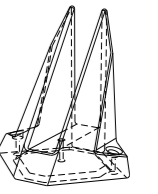

160cm
 140cm
 120cm
 100cm
 80cm
 60cm
 40cm
 20cm
 0cm

Icelandic fence

Icelandic square

Icelandic vertical

Icelandic horizontal

Icelandic cube

Icelandic horizontal 90

Icelandic cube 35

Stand

160см
140см
120см
100см
80см
60см
40см
20см
0см

Icelandic fence

Icelandic square

Icelandic vertical

Icelandic horizontal

Icelandic cube

Icelandic horizontal 90

Icelandic cube 35

Stand

код	название	внешние размеры см.			внутренние размеры см.			объем л.	вес кг.
260_001	Icelandic fence	a 150	b 96	c 42	d -	e -	f -	-	9
260_002	Icelandic square	a 90	b 35	c 96	d 80	e 25	f 25	42	14
260_003	Icelandic vertical	a 35	b 35	c 96	d 25	e 25	f 25	12	7
260_004	Icelandic stand	a 35	b 27	c 35	d -	e -	f -	-	1,2
260_005	Icelandic horizontal	a 90	b 35	c 36	d 80	e 25	f 25	42	7
260_006	Icelandic cube	a 35	b 35	c 36	d 25	e 25	f 18	8,5	3
260_007	Icelandic cube 35	a 35	b 35	c 18	d -	e -	f -	-	2
260_008	Icelandic horizontal 90	a 90	b 35	c 18	d -	e -	f -	-	5