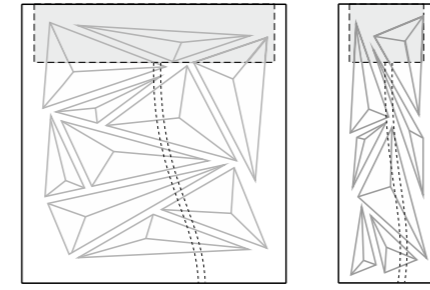

160cm
 140cm
 120cm
 100cm
 80cm
 60cm
 40cm
 20cm
 0cm

Icelandic fence

Icelandic square

Icelandic vertical

Icelandic horizontal

Icelandic cube

Icelandic horizontal 90

Icelandic cube 35

Stand

160см
140см
120см
100см
80см
60см
40см
20см
0см

Icelandic fence

Icelandic square

Icelandic vertical

Icelandic horizontal

Icelandic cube

Icelandic horizontal 90

Icelandic cube 35

Stand

код	название	внешние размеры см.			внутренние размеры см.			объем л.	вес кг.
260_001	Icelandic fence	a 150	b 96	c 42	d -	e -	f -	-	9
260_002	Icelandic square	a 90	b 35	c 96	d 80	e 25	f 25	42	14
260_003	Icelandic vertical	a 35	b 35	c 96	d 25	e 25	f 25	12	7
260_004	Icelandic stand	a 35	b 27	c 35	d -	e -	f -	-	1,2
260_005	Icelandic horizontal	a 90	b 35	c 36	d 80	e 25	f 25	42	7
260_006	Icelandic cube	a 35	b 35	c 36	d 25	e 25	f 18	8,5	3
260_007	Icelandic cube 35	a 35	b 35	c 18	d -	e -	f -	-	2
260_008	Icelandic horizontal 90	a 90	b 35	c 18	d -	e -	f -	-	5