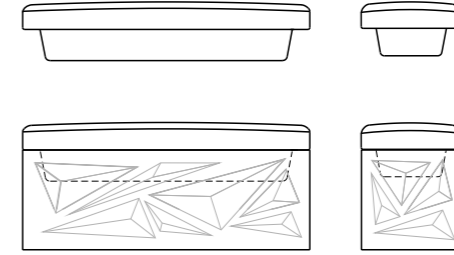

160cm
 140cm
 120cm
 100cm
 80cm
 60cm
 40cm
 20cm
 0cm

Icelandic fence

Icelandic square

Icelandic vertical

Icelandic horizontal

Icelandic cube

Icelandic horizontal 90

Icelandic cube 35

Stand

160см
140см
120см
100см
80см
60см
40см
20см
0см

Icelandic fence

Icelandic square

Icelandic vertical

Icelandic horizontal

Icelandic cube

Icelandic horizontal 90

Icelandic cube 35

Stand

код	название	внешние размеры см.			внутренние размеры см.			объем л.	вес кг.
260_001	Icelandic fence	a 150	b 96	c 42	d -	e -	f -	-	9
260_002	Icelandic square	a 90	b 35	c 96	d 80	e 25	f 25	42	14
260_003	Icelandic vertical	a 35	b 35	c 96	d 25	e 25	f 25	12	7
260_004	Icelandic stand	a 35	b 27	c 35	d -	e -	f -	-	1,2
260_005	Icelandic horizontal	a 90	b 35	c 36	d 80	e 25	f 25	42	7
260_006	Icelandic cube	a 35	b 35	c 36	d 25	e 25	f 18	8,5	3
260_007	Icelandic cube 35	a 35	b 35	c 18	d -	e -	f -	-	2
260_008	Icelandic horizontal 90	a 90	b 35	c 18	d -	e -	f -	-	5