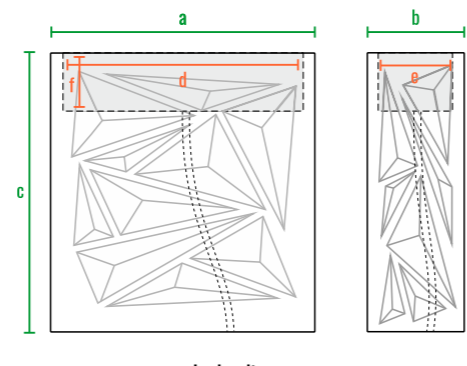

160cm
 140cm
 120cm
 100cm
 80cm
 60cm
 40cm
 20cm
 0cm

Icelandic fence

Icelandic square

Icelandic vertical

Icelandic horizontal

Icelandic cube

Icelandic horizontal 90

Icelandic cube 35

Stand

160см
140см
120см
100см
80см
60см
40см
20см
0см

Icelandic fence

Icelandic square

Icelandic vertical

Icelandic horizontal

Icelandic cube

Icelandic horizontal 90

Icelandic cube 35

Stand

код	название	внешние размеры см.			внутренние размеры см.			объем л.	вес кг.
260_001	Icelandic fence	a 150	b 96	c 42	d -	e -	f -	-	9
260_002	Icelandic square	a 90	b 35	c 96	d 80	e 25	f 25	42	14
260_003	Icelandic vertical	a 35	b 35	c 96	d 25	e 25	f 25	12	7
260_004	Icelandic stand	a 35	b 27	c 35	d -	e -	f -	-	1,2
260_005	Icelandic horizontal	a 90	b 35	c 36	d 80	e 25	f 25	42	7
260_006	Icelandic cube	a 35	b 35	c 36	d 25	e 25	f 18	8,5	3
260_007	Icelandic cube 35	a 35	b 35	c 18	d -	e -	f -	-	2
260_008	Icelandic horizontal 90	a 90	b 35	c 18	d -	e -	f -	-	5