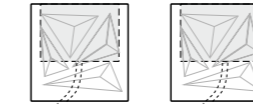

160cm
 140cm
 120cm
 100cm
 80cm
 60cm
 40cm
 20cm
 0cm

Icelandic fence

Icelandic square

Icelandic vertical

Icelandic horizontal

Icelandic cube

Icelandic horizontal 90

Icelandic cube 35

Stand

160см
140см
120см
100см
80см
60см
40см
20см
0см

Icelandic fence

Icelandic square

Icelandic vertical

Icelandic horizontal

Icelandic cube

Icelandic horizontal 90

Icelandic cube 35

Stand

код	название	внешние размеры см.			внутренние размеры см.			объем л.	вес кг.
260_001	Icelandic fence	a 150	b 96	c 42	d -	e -	f -	-	9
260_002	Icelandic square	a 90	b 35	c 96	d 80	e 25	f 25	42	14
260_003	Icelandic vertical	a 35	b 35	c 96	d 25	e 25	f 25	12	7
260_004	Icelandic stand	a 35	b 27	c 35	d -	e -	f -	-	1,2
260_005	Icelandic horizontal	a 90	b 35	c 36	d 80	e 25	f 25	42	7
260_006	Icelandic cube	a 35	b 35	c 36	d 25	e 25	f 18	8,5	3
260_007	Icelandic cube 35	a 35	b 35	c 18	d -	e -	f -	-	2
260_008	Icelandic horizontal 90	a 90	b 35	c 18	d -	e -	f -	-	5