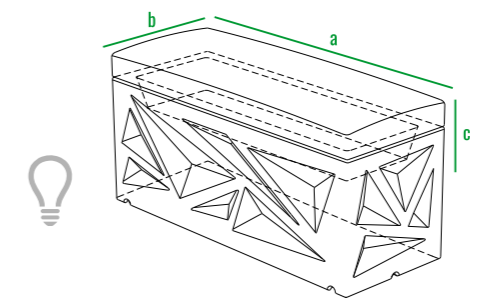

160cm
 140cm
 120cm
 100cm
 80cm
 60cm
 40cm
 20cm
 0cm

Icelandic fence

Icelandic square

Icelandic vertical

Icelandic horizontal

Icelandic cube

Icelandic horizontal 90

Icelandic cube 35

Stand

160см
140см
120см
100см
80см
60см
40см
20см
0см

Icelandic fence

Icelandic square

Icelandic vertical

Icelandic horizontal

Icelandic cube

Icelandic horizontal 90

Icelandic cube 35

Stand

код	название	внешние размеры см.			внутренние размеры см.			объем л.	вес кг.
260_001	Icelandic fence	a 150	b 96	c 42	d -	e -	f -	-	9
260_002	Icelandic square	a 90	b 35	c 96	d 80	e 25	f 25	42	14
260_003	Icelandic vertical	a 35	b 35	c 96	d 25	e 25	f 25	12	7
260_004	Icelandic stand	a 35	b 27	c 35	d -	e -	f -	-	1,2
260_005	Icelandic horizontal	a 90	b 35	c 36	d 80	e 25	f 25	42	7
260_006	Icelandic cube	a 35	b 35	c 36	d 25	e 25	f 18	8,5	3
260_007	Icelandic cube 35	a 35	b 35	c 18	d -	e -	f -	-	2
260_008	Icelandic horizontal 90	a 90	b 35	c 18	d -	e -	f -	-	5