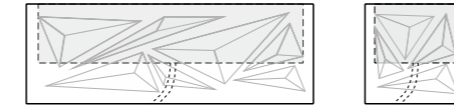

160cm
 140cm
 120cm
 100cm
 80cm
 60cm
 40cm
 20cm
 0cm

Icelandic fence

Icelandic square

Icelandic vertical

Icelandic horizontal

Icelandic cube

Icelandic horizontal 90

Icelandic cube 35

Stand

160см
140см
120см
100см
80см
60см
40см
20см
0см

Icelandic fence

Icelandic square

Icelandic vertical

Icelandic horizontal

Icelandic cube

Icelandic horizontal 90

Icelandic cube 35

Stand

код	название	внешние размеры см.			внутренние размеры см.			объем л.	вес кг.
260_001	Icelandic fence	a 150	b 96	c 42	d -	e -	f -	-	9
260_002	Icelandic square	a 90	b 35	c 96	d 80	e 25	f 25	42	14
260_003	Icelandic vertical	a 35	b 35	c 96	d 25	e 25	f 25	12	7
260_004	Icelandic stand	a 35	b 27	c 35	d -	e -	f -	-	1,2
260_005	Icelandic horizontal	a 90	b 35	c 36	d 80	e 25	f 25	42	7
260_006	Icelandic cube	a 35	b 35	c 36	d 25	e 25	f 18	8,5	3
260_007	Icelandic cube 35	a 35	b 35	c 18	d -	e -	f -	-	2
260_008	Icelandic horizontal 90	a 90	b 35	c 18	d -	e -	f -	-	5