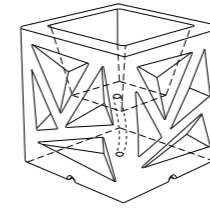

160cm
 140cm
 120cm
 100cm
 80cm
 60cm
 40cm
 20cm
 0cm

Icelandic fence

Icelandic square

Icelandic vertical

Icelandic horizontal

Icelandic cube

Icelandic horizontal 90

Icelandic cube 35

Stand

160см
140см
120см
100см
80см
60см
40см
20см
0см

Icelandic fence

Icelandic square

Icelandic vertical

Icelandic horizontal

Icelandic cube

Icelandic horizontal 90

Icelandic cube 35

Stand

код	название	внешние размеры см.			внутренние размеры см.			объем л.	вес кг.
260_001	Icelandic fence	a 150	b 96	c 42	d -	e -	f -	-	9
260_002	Icelandic square	a 90	b 35	c 96	d 80	e 25	f 25	42	14
260_003	Icelandic vertical	a 35	b 35	c 96	d 25	e 25	f 25	12	7
260_004	Icelandic stand	a 35	b 27	c 35	d -	e -	f -	-	1,2
260_005	Icelandic horizontal	a 90	b 35	c 36	d 80	e 25	f 25	42	7
260_006	Icelandic cube	a 35	b 35	c 36	d 25	e 25	f 18	8,5	3
260_007	Icelandic cube 35	a 35	b 35	c 18	d -	e -	f -	-	2
260_008	Icelandic horizontal 90	a 90	b 35	c 18	d -	e -	f -	-	5