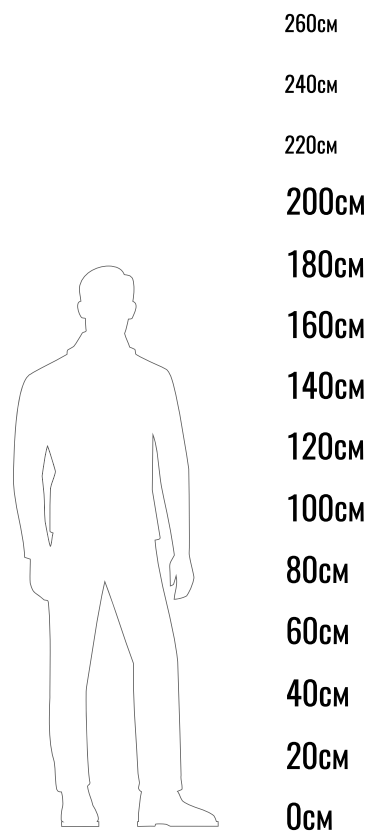

260cm
240cm
220cm
200cm
180cm
160cm
140cm
120cm
100cm
80cm
60cm
40cm
20cm
0cm

Eiswald 250

Eiswald 200

Eiswald 150

Eiswald 250
Eiswald 200

Eiswald 150

Eiswald 250

Eiswald 200

Eiswald 150

Eiswald 250
Eiswald 200

Eiswald 150

код	название	внешние размеры см.	вес кг.
210_021	Eiswald 150	a 90 b 75 c 150	8
210_030	Eiswald 200	a 115 b 90 c 200	13
210_031	Eiswald 250	a 135 b 115 c 250	19