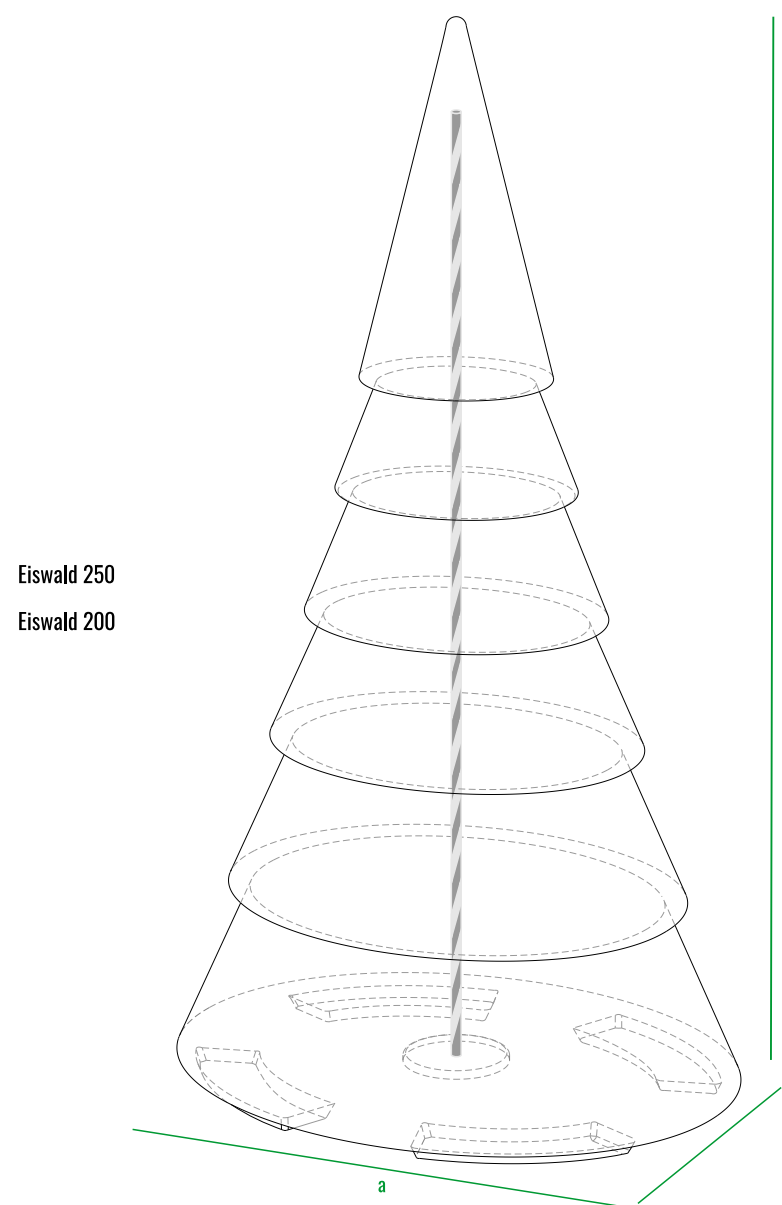

260cm
240cm
220cm
200cm
180cm
160cm
140cm
120cm
100cm
80cm
60cm
40cm
20cm
0cm

Eiswald 250

Eiswald 200

Eiswald 150

Eiswald 250
Eiswald 200

Eiswald 150

Eiswald 250

Eiswald 200

Eiswald 150

Eiswald 250
Eiswald 200

Eiswald 150

код	название	внешние размеры см.	вес кг.
210_021	Eiswald 150	a 90 b 75 c 150	8
210_030	Eiswald 200	a 115 b 90 c 200	13
210_031	Eiswald 250	a 135 b 115 c 250	19