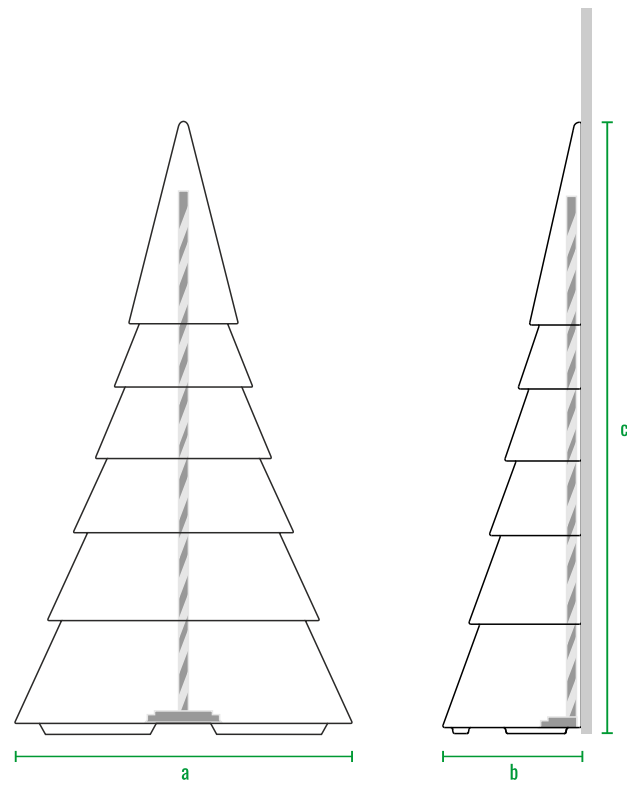

260cm
240cm
220cm
200cm
180cm
160cm
140cm
120cm
100cm
80cm
60cm
40cm
20cm
0cm

Eiswald wall 200

260см
240см
220см
200см
180см
160см
140см
120см
100см
80см
60см
40см
20см
0см

Eiswald wall 200

LED

код	название	внешние размеры см.	вес кг.
210_067	Eiswald wall 200	a 115 b 45 c 200	11,5
 100_067	Крепление Eiswald wall	a - b - c -	-