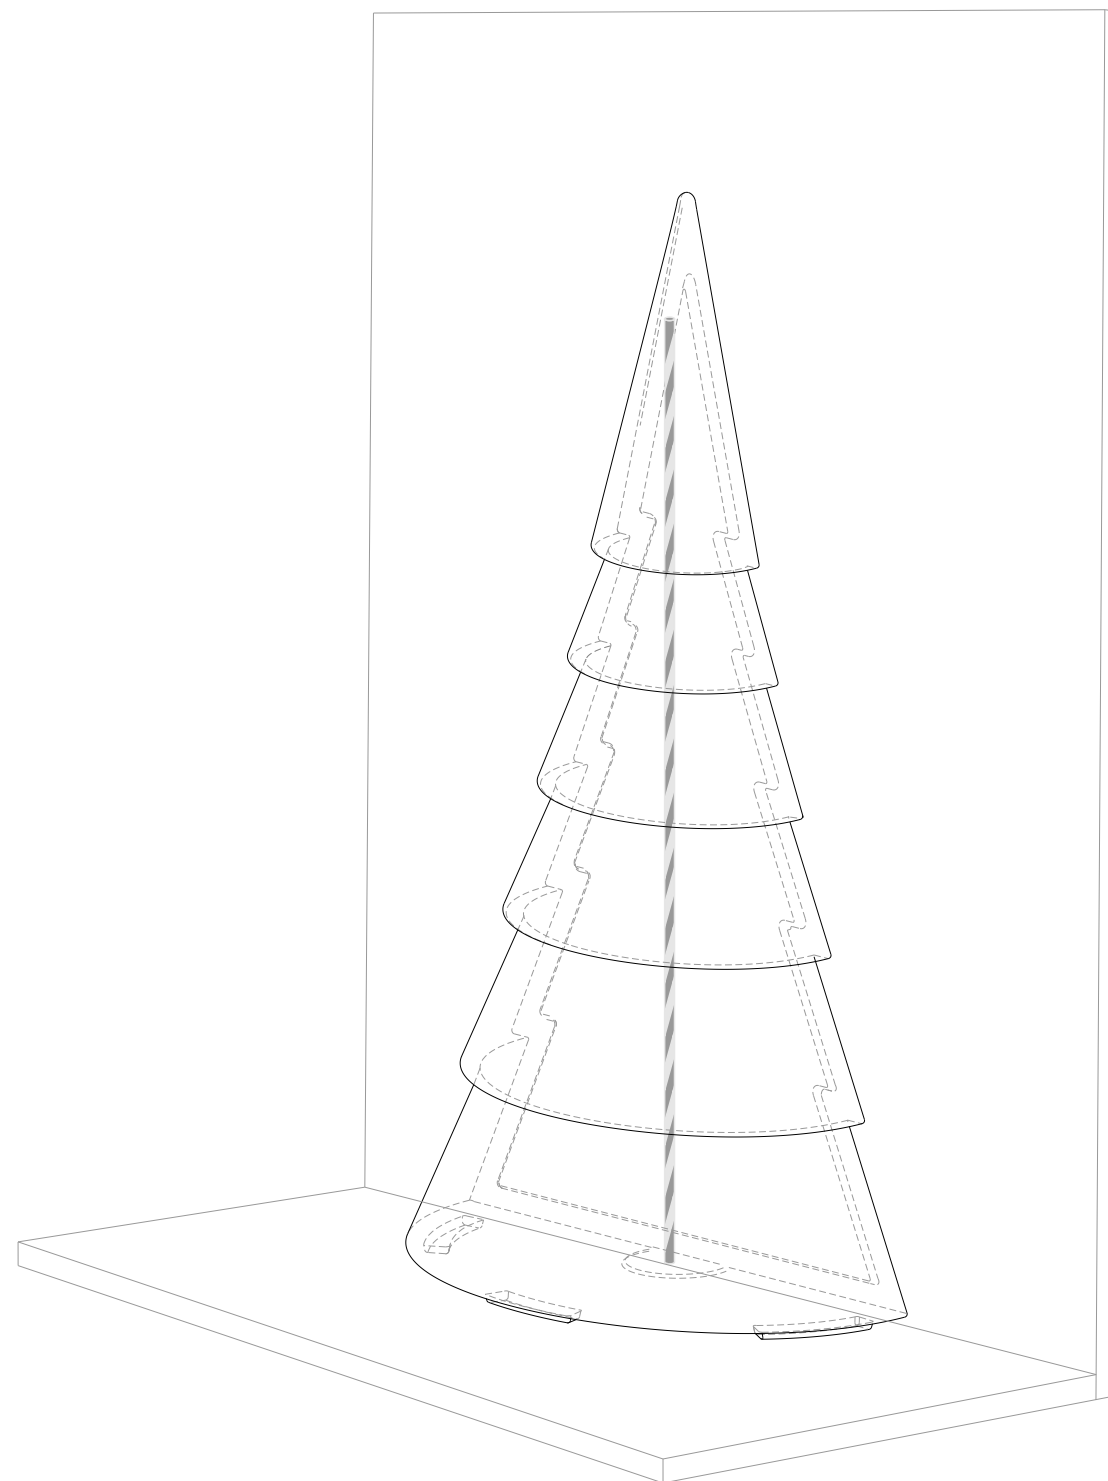

260cm
240cm
220cm
200cm
180cm
160cm
140cm
120cm
100cm
80cm
60cm
40cm
20cm
0cm

Eiswald wall 200

260см
240см
220см
200см
180см
160см
140см
120см
100см
80см
60см
40см
20см
0см

Eiswald wall 200

LED

код	название	внешние размеры см.	вес кг.
210_067	Eiswald wall 200	a 115 b 45 c 200	11,5
 100_067	Крепление Eiswald wall	a - b - c -	-