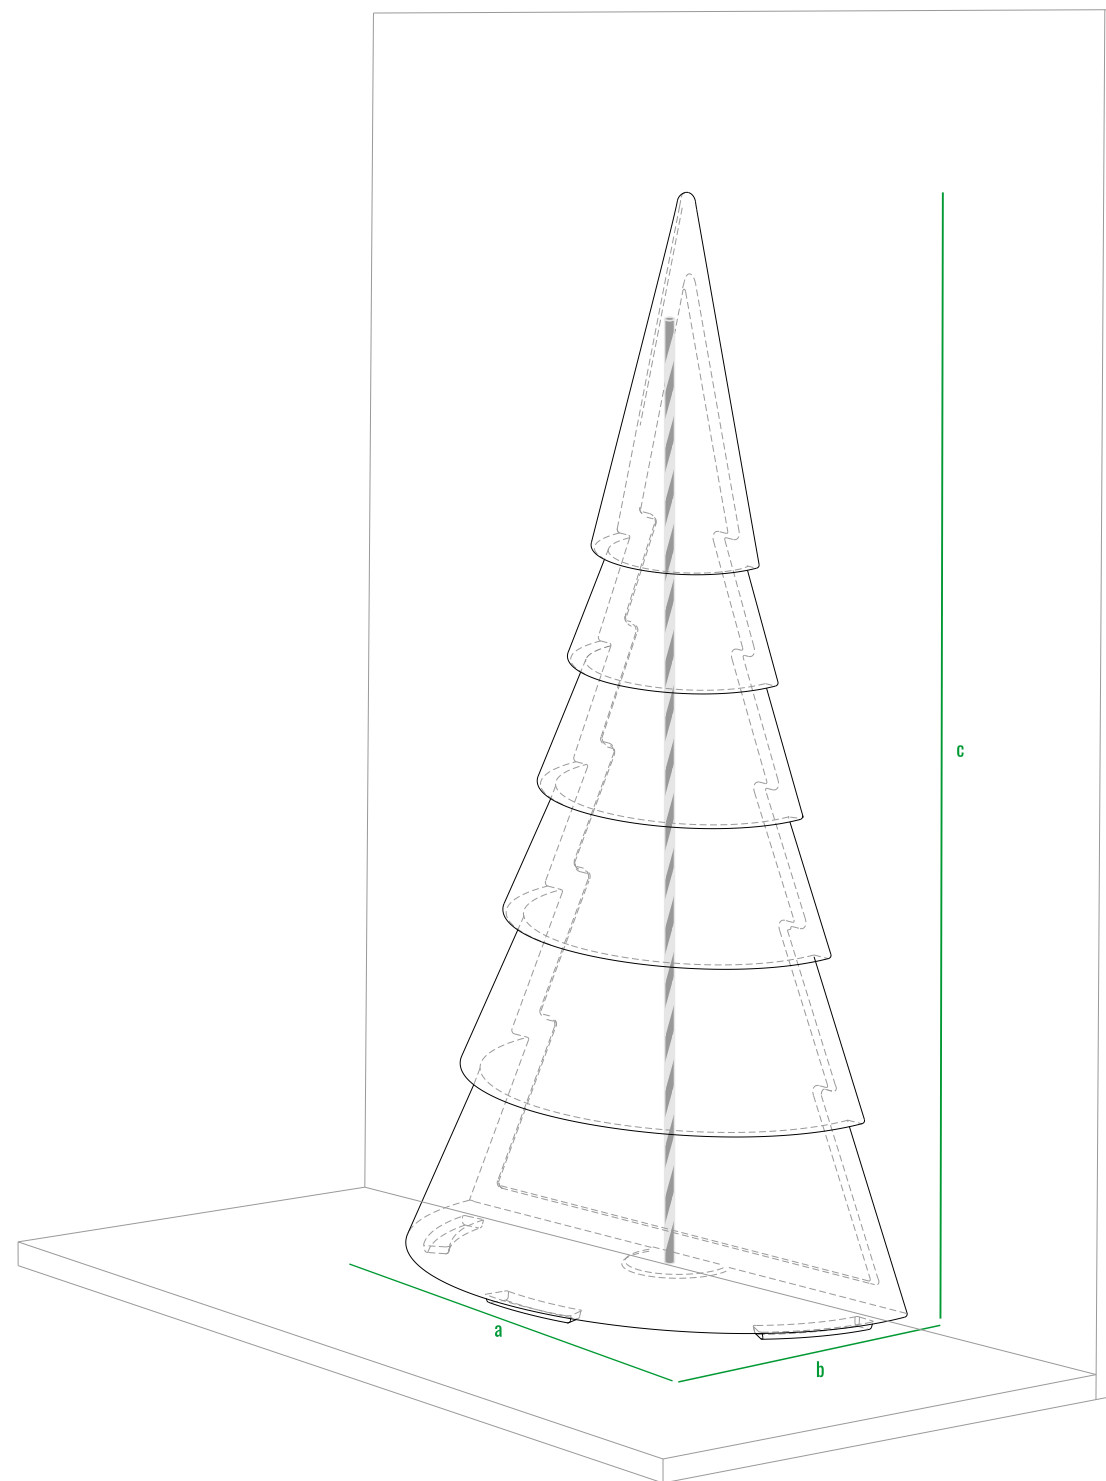

260cm
240cm
220cm
200cm
180cm
160cm
140cm
120cm
100cm
80cm
60cm
40cm
20cm
0cm

Eiswald wall 200

260см
240см
220см
200см
180см
160см
140см
120см
100см
80см
60см
40см
20см
0см

Eiswald wall 200

LED

код	название	внешние размеры см.	вес кг.
210_067	Eiswald wall 200	a 115 b 45 c 200	11,5
 100_067	Крепление Eiswald wall	a - b - c -	-