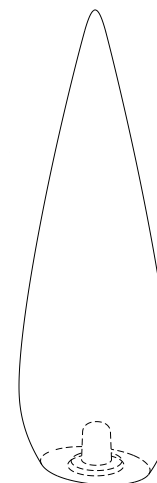

160см
140см
120см
100см
80см
60см
40см
20см
0см

Drop 150

Drop 110

160см
140см
120см
100см
80см
60см
40см
20см
0см

Drop 150

Drop 110

код	название	внешние размеры см.	вес кг.
210_041	Drop 110	a 39 b 30 c 110	2,5
210_042	Drop 150	a 52 b 40 c 150	4,5