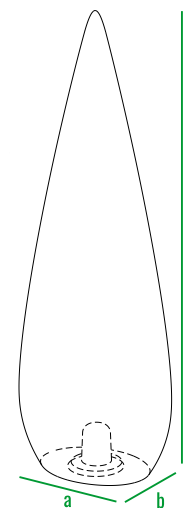

160см
140см
120см
100см
80см
60см
40см
20см
0см

Drop 150

Drop 110

160см
140см
120см
100см
80см
60см
40см
20см
0см

Drop 150

Drop 110

код	название	внешние размеры см.	вес кг.
210_041	Drop 110	a 39 b 30 c 110	2,5
210_042	Drop 150	a 52 b 40 c 150	4,5