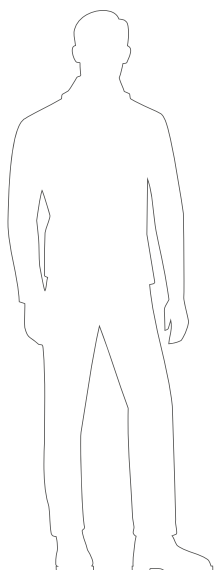

160см
140см
120см
100см
80см
60см
40см
20см
0см

Drop 150

Drop 110

160см
140см
120см
100см
80см
60см
40см
20см
0см

Drop 150

Drop 110

код	название	внешние размеры см.	вес кг.
210_041	Drop 110	a 39 b 30 c 110	2,5
210_042	Drop 150	a 52 b 40 c 150	4,5