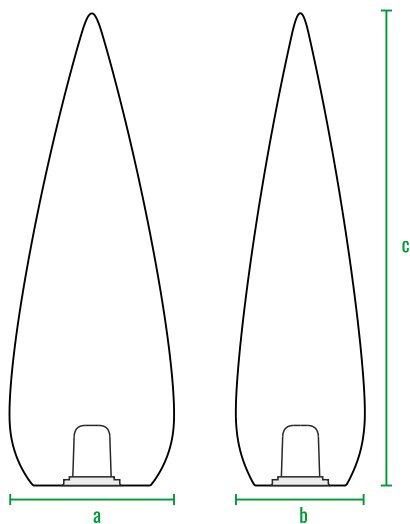

160см
140см
120см
100см
80см
60см
40см
20см
0см

Drop 150

Drop 110

160см
140см
120см
100см
80см
60см
40см
20см
0см

Drop 150

Drop 110

код	название	внешние размеры см.	вес кг.
210_041	Drop 110	a 39 b 30 c 110	2,5
210_042	Drop 150	a 52 b 40 c 150	4,5