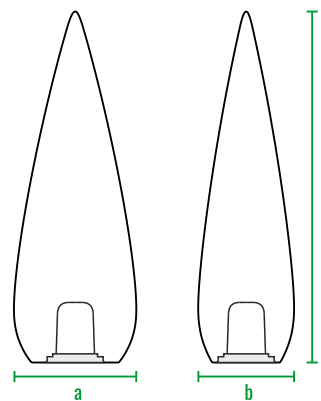

160см
140см
120см
100см
80см
60см
40см
20см
0см

Drop 150

Drop 110

160см
140см
120см
100см
80см
60см
40см
20см
0см

Drop 150

Drop 110

код	название	внешние размеры см.	вес кг.
210_041	Drop 110	a 39 b 30 c 110	2,5
210_042	Drop 150	a 52 b 40 c 150	4,5