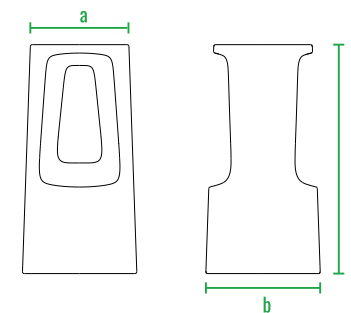

160cm
140cm
120cm
100cm
80cm
60cm
40cm
20cm
0cm

Table 108

Table 110

Chair 75

160см
140см
120см
100см
80см
60см
40см
20см
0см

Table 108

Table 110

Chair 75

код	название	внешние размеры	см.	вес кг.
230_015	Chair 75	a 31 b 38 c 75		5
240_004	Table 108	a 60 b 37 c 108		10
240_005	Table 110	a 60 b 37 c 110		10

LED лента

LED лента

LED лента