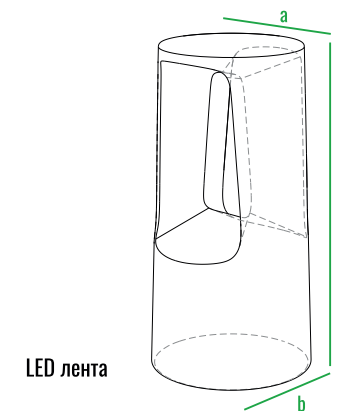

160cm
140cm
120cm
100cm
80cm
60cm
40cm
20cm
0cm

Table 108

Table 110

Chair 75

160см
140см
120см
100см
80см
60см
40см
20см
0см

Table 108

Table 110

Chair 75

код	название	внешние размеры	см.	вес кг.
230_015	Chair 75	a 31 b 38 c 75		5
240_004	Table 108	a 60 b 37 c 108		10
240_005	Table 110	a 60 b 37 c 110		10

LED лента

LED лента

LED лента