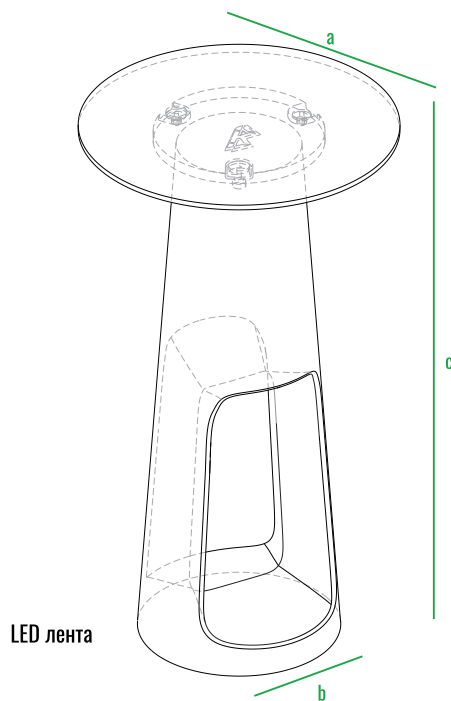

160cm
140cm
120cm
100cm
80cm
60cm
40cm
20cm
0cm

Table 108

Table 110

Chair 75

160см
140см
120см
100см
80см
60см
40см
20см
0см

Table 108

Table 110

Chair 75

код	название	внешние размеры	см.	вес кг.
230_015	Chair 75	a 31 b 38 c 75		5
240_004	Table 108	a 60 b 37 c 108		10
240_005	Table 110	a 60 b 37 c 110		10

LED лента

LED лента

LED лента