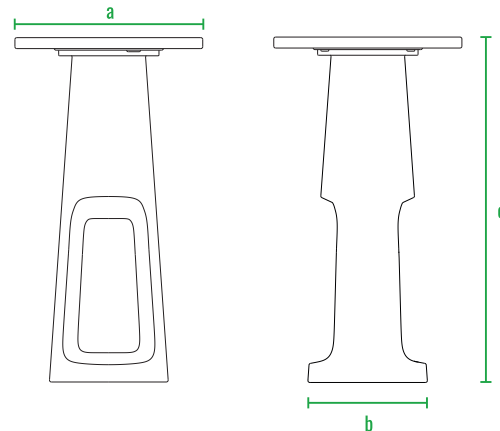

160cm
140cm
120cm
100cm
80cm
60cm
40cm
20cm
0cm

Table 108

Table 110

Chair 75

160см
140см
120см
100см
80см
60см
40см
20см
0см

Table 108

Table 110

Chair 75

код	название	внешние размеры	см.	вес кг.
230_015	Chair 75	a 31 b 38 c 75		5
240_004	Table 108	a 60 b 37 c 108		10
240_005	Table 110	a 60 b 37 c 110		10

LED лента

LED лента

LED лента