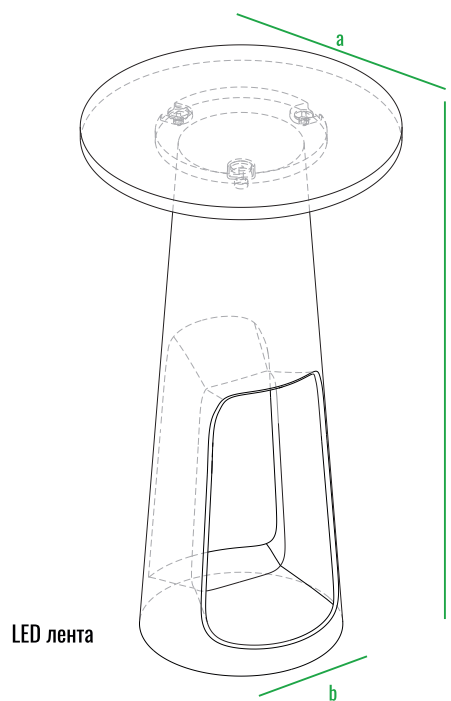

160cm
140cm
120cm
100cm
80cm
60cm
40cm
20cm
0cm

Table 108

Table 110

Chair 75

160см
140см
120см
100см
80см
60см
40см
20см
0см

Table 108

Table 110

Chair 75

код	название	внешние размеры	см.	вес кг.
230_015	Chair 75	a 31 b 38 c 75		5
240_004	Table 108	a 60 b 37 c 108		10
240_005	Table 110	a 60 b 37 c 110		10

LED лента

LED лента

LED лента