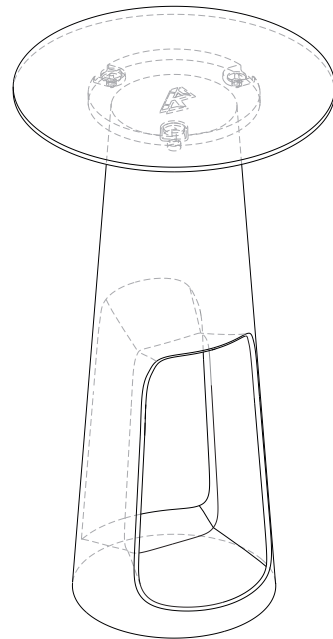

160cm
140cm
120cm
100cm
80cm
60cm
40cm
20cm
0cm

Table 108

Table 110

Chair 75

160см
140см
120см
100см
80см
60см
40см
20см
0см

Table 108

Table 110

Chair 75

код	название	внешние размеры	см.	вес кг.
230_015	Chair 75	a 31 b 38 c 75		5
240_004	Table 108	a 60 b 37 c 108		10
240_005	Table 110	a 60 b 37 c 110		10

LED лента

LED лента

LED лента