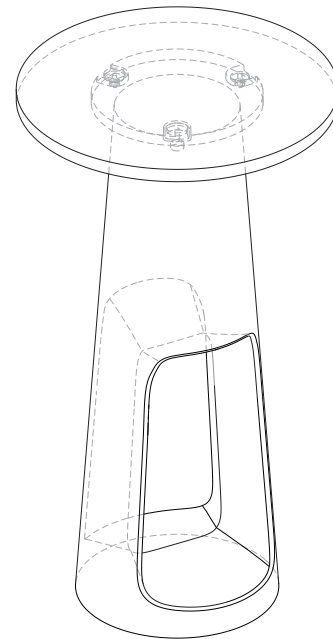

160cm
140cm
120cm
100cm
80cm
60cm
40cm
20cm
0cm

Table 108

Table 110

Chair 75

160см
140см
120см
100см
80см
60см
40см
20см
0см

Table 108

Table 110

Chair 75

код	название	внешние размеры	см.	вес кг.
230_015	Chair 75	a 31 b 38 c 75		5
240_004	Table 108	a 60 b 37 c 108		10
240_005	Table 110	a 60 b 37 c 110		10

LED лента

LED лента

LED лента