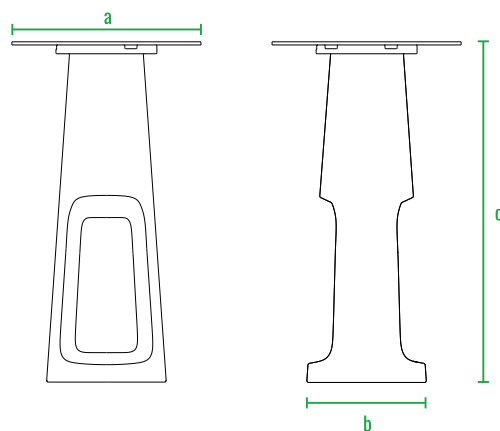

160cm
140cm
120cm
100cm
80cm
60cm
40cm
20cm
0cm

Table 108

Table 110

Chair 75

160см
140см
120см
100см
80см
60см
40см
20см
0см

Table 108

Table 110

Chair 75

код	название	внешние размеры	см.	вес кг.
230_015	Chair 75	a 31 b 38 c 75		5
240_004	Table 108	a 60 b 37 c 108		10
240_005	Table 110	a 60 b 37 c 110		10

LED лента

LED лента

LED лента